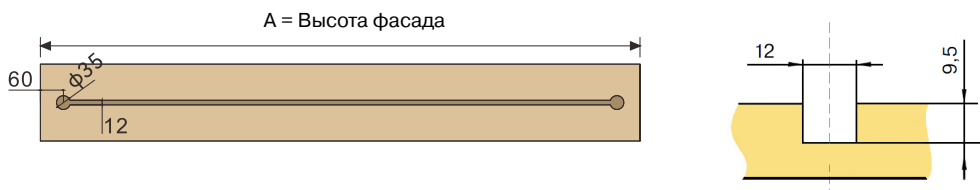

## Система выравнивания фасадов

Наименование	Фото	Размер Наличие указанного размера зависит от модификации изделия.	Количество
Стальной выравнивающий пруток		1870mm 2270mm 2670mm	1 шт.
Декоративная пластиковая накладка		1860mm 2260mm 2660mm	1 шт.
Монтажная чашка		43*43*11mm	2 шт.
Декоративная накладка на монтажную чашку		46*46*4.3mm	2 шт.
Регулировочная гайка		8*59*M6mm	1 шт.
Регулировочный ключ		8*66*1.7mm	1 шт.
Крепежный саморез		4*16mm	8 шт.

### Спецификация для обрезки

Диапазон обрезки: 1 - 400 мм. / Длина прутка = A-130 мм. / Длина пластиковой накладки = A-165 мм.