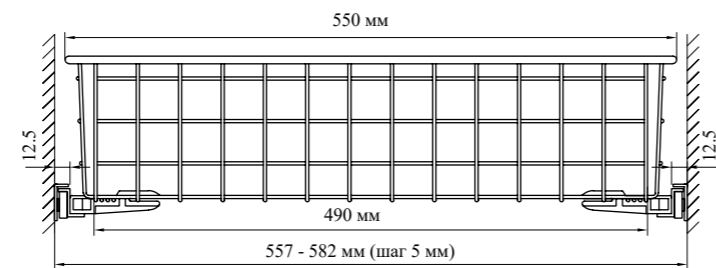

комплектуется монтажными клипсами (4 шт.)

Упаковка: 4 шт.

Монтаж сетчатых корзин

Минимальная высота проёма:

для корзин высотой 120 мм

с роликовыми направляющими

с шариковыми направляющими 45 мм

для корзин высотой 190 мм

с роликовыми направляющими

с шариковыми направляющими 45 мм

Ширина проёма:

для корзин 400x400 мм

для корзин 500x500 мм

для корзин 450x450 мм

для корзин 550x550 мм

для корзин 300x400 мм

для корзин 350x500 мм

Минимальная глубина корпуса для корзин :

с роликовыми направляющими

для корзин 400x400	405 мм
для корзин 450x450	455 мм
для корзин 500x500	505 мм
для корзин 550x550	555 мм

с шариковыми направляющими