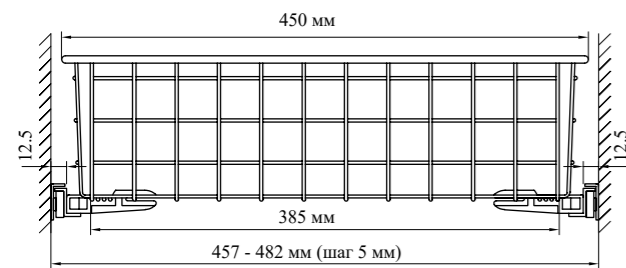

комплектуется монтажными клипсами (4 шт.)

Упаковка: 4 шт.

Монтаж сетчатых корзин

Минимальная высота проёма:

для корзин высотой 120 мм

с роликовыми направляющими

с шариковыми направляющими 45 мм

для корзин высотой 190 мм

с роликовыми направляющими

с шариковыми направляющими 45 мм

Ширина проёма:

для корзин 400x400 мм

для корзин 500x500 мм

для корзин 450x450 мм

для корзин 550x550 мм

для корзин 300x400 мм

для корзин 350x500 мм

Минимальная глубина корпуса для корзин :

с роликовыми направляющими

для корзин 400x400	405 мм
для корзин 450x450	455 мм
для корзин 500x500	505 мм
для корзин 550x550	555 мм

с шариковыми направляющими