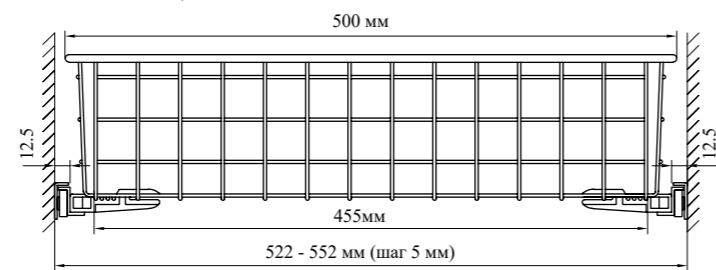

комплектуется монтажными клипсами (4 шт.)

Упаковка: 4 шт.

Монтаж сетчатых корзин

Минимальная высота проёма:

для корзин высотой 120 мм

с роликовыми направляющими

с шариковыми направляющими 45 мм

для корзин высотой 190 мм

с роликовыми направляющими

с шариковыми направляющими 45 мм

Ширина проёма:

для корзин 400x400 мм

для корзин 500x500 мм

для корзин 450x450 мм

для корзин 550x550 мм

для корзин 300x400 мм