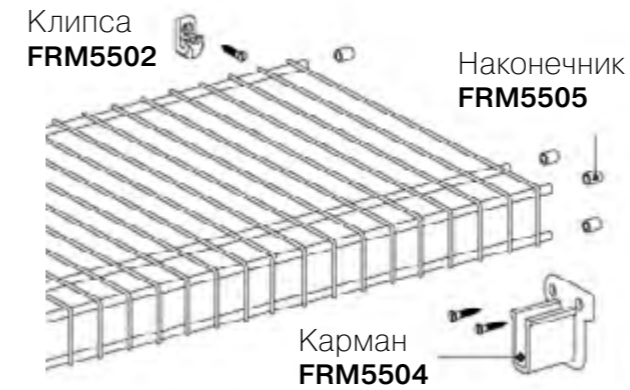

Наконечник сетчатой полки

артикул	цвет
FRM5505	белый
FRM5505.02	серый
FRM5505.06	черный

Карман сетчатой полки

артикул	цвет
FRM5504	белый
FRM5504.02	серый
FRM5504.06	черный

Упаковка: 50 шт.

Схема установки сетчатых полок

- Сетчатые полки режутся посередине между прутками (для установки наконечников).
- Длину полки необходимо делать как можно ближе к ширине проема, исходя из:

Мах.длина полки = ширина проема - 20 мм
 Min.длина полки = ширина проема - 60 мм.