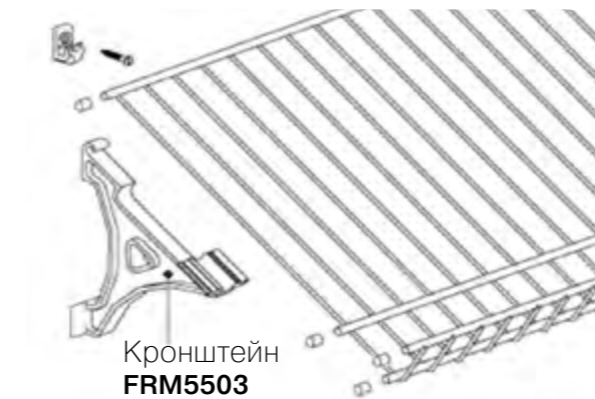

- Сетчатые полки режутся посередине между прутками (для установки наконечников).
- Длину полки необходимо делать как можно ближе к ширине проема, исходя из:

Мах.длина полки = ширина проема - 20 мм
 Min.длина полки = ширина проема - 60 мм.