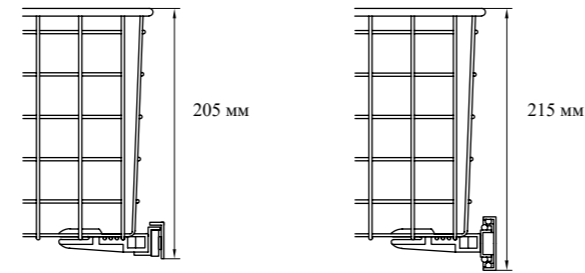

комплектуется монтажными клипсами (4 шт.)

Упаковка: 4 шт.

Монтаж сетчатых корзин

Минимальная высота проёма:

для корзин высотой 120 мм

с роликовыми направляющими

с шариковыми направляющими 45 мм

для корзин высотой 190 мм

с роликовыми направляющими

с шариковыми направляющими 45 мм

Ширина проёма:

для корзин 400x400 мм

для корзин 500x500 мм

для корзин 450x450 мм

для корзин 550x550 мм

для корзин 300x400 мм