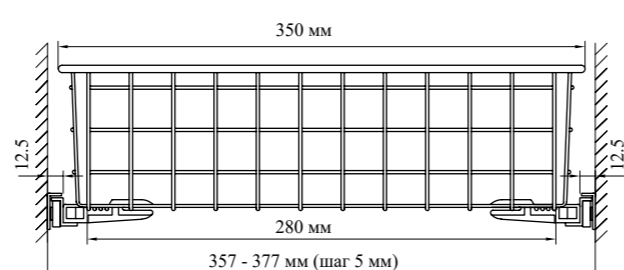

для корзин 350x500 мм

Минимальная глубина корпуса для корзин :

с роликовыми направляющими

для корзин 400x400	405 мм
для корзин 450x450	455 мм
для корзин 500x500	505 мм
для корзин 550x550	555 мм

с шариковыми направляющими

для корзин 400x400	412 мм
для корзин 450x450	462 мм
для корзин 500x500	512 мм
для корзин 550x550	562 мм

Монтаж возможен как на роликовые, так и на шариковые направляющие осуществляется при помощи прищепок FRM5501%. (4 прищепки на 1 корзину)
Монтаж прищепок к направляющим осуществляется шурупами 3,5x15 мм или 3,5x16 мм