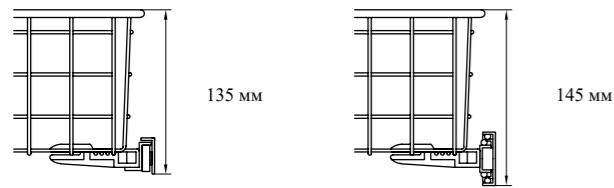

комплектуется монтажными клипсами (4 шт.)

Упаковка: 4 шт.

Монтаж сетчатых корзин

Минимальная высота проёма:

для корзин высотой 120 мм

с роликовыми направляющими

с шариковыми направляющими 45 мм

для корзин высотой 190 мм

с роликовыми направляющими

с шариковыми направляющими 45 мм

Ширина проёма:

для корзин 400x400 мм

для корзин 500x500 мм

для корзин 450x450 мм

для корзин 550x550 мм

для корзин 300x400 мм