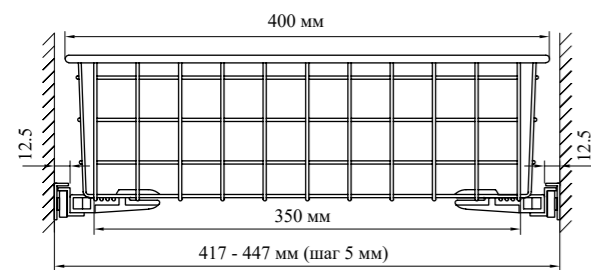

комплектуется монтажными клипсами (4 шт.)

Упаковка: 4 шт.

Монтаж сетчатых корзин

Минимальная высота проёма:

для корзин высотой 120 мм

с роликовыми направляющими

с шариковыми направляющими 45 мм

для корзин высотой 190 мм

с роликовыми направляющими

с шариковыми направляющими 45 мм

Ширина проёма:

для корзин 400x400 мм

для корзин 500x500 мм

для корзин 450x450 мм

для корзин 550x550 мм

для корзин 300x400 мм