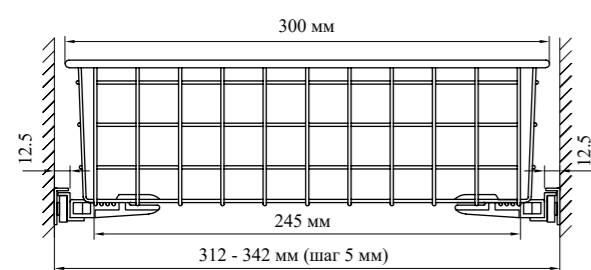

комплектуется монтажными клипсами (4 шт.)

Упаковка: 4 шт.

Монтаж сетчатых корзин

Минимальная высота проёма:

для корзин высотой 120 мм

с роликовыми направляющими

с шариковыми направляющими 45 мм

для корзин высотой 190 мм

с роликовыми направляющими

с шариковыми направляющими 45 мм

Ширина проёма:

для корзин 400x400 мм

для корзин 500x500 мм

для корзин 450x450 мм

для корзин 550x550 мм

для корзин 300x400 мм