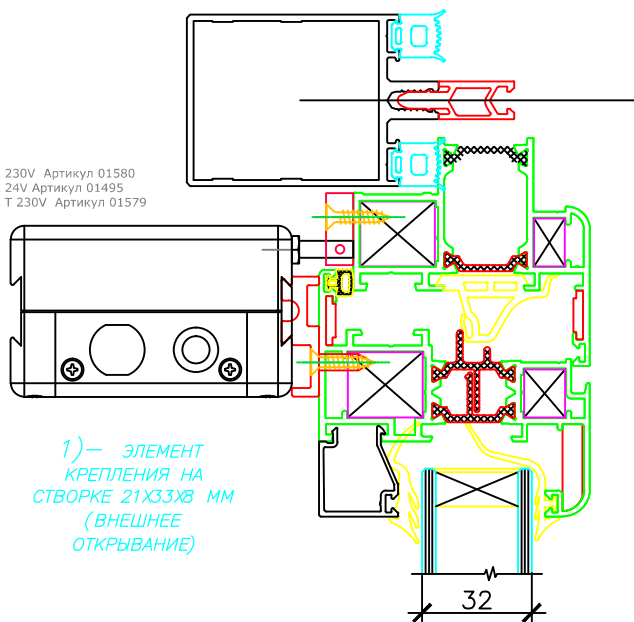

Крепление на створку

Glesse VARIA 230V Артикул 01580
Glesse VARIA 24V Артикул 01495
Glesse VARIA T 230V Артикул 01579