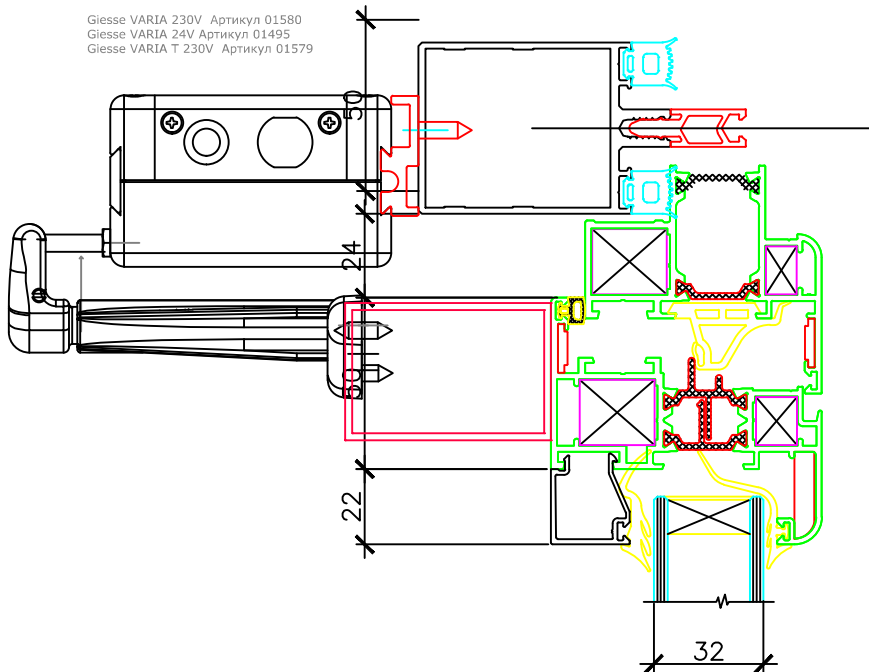

Крепление на раму