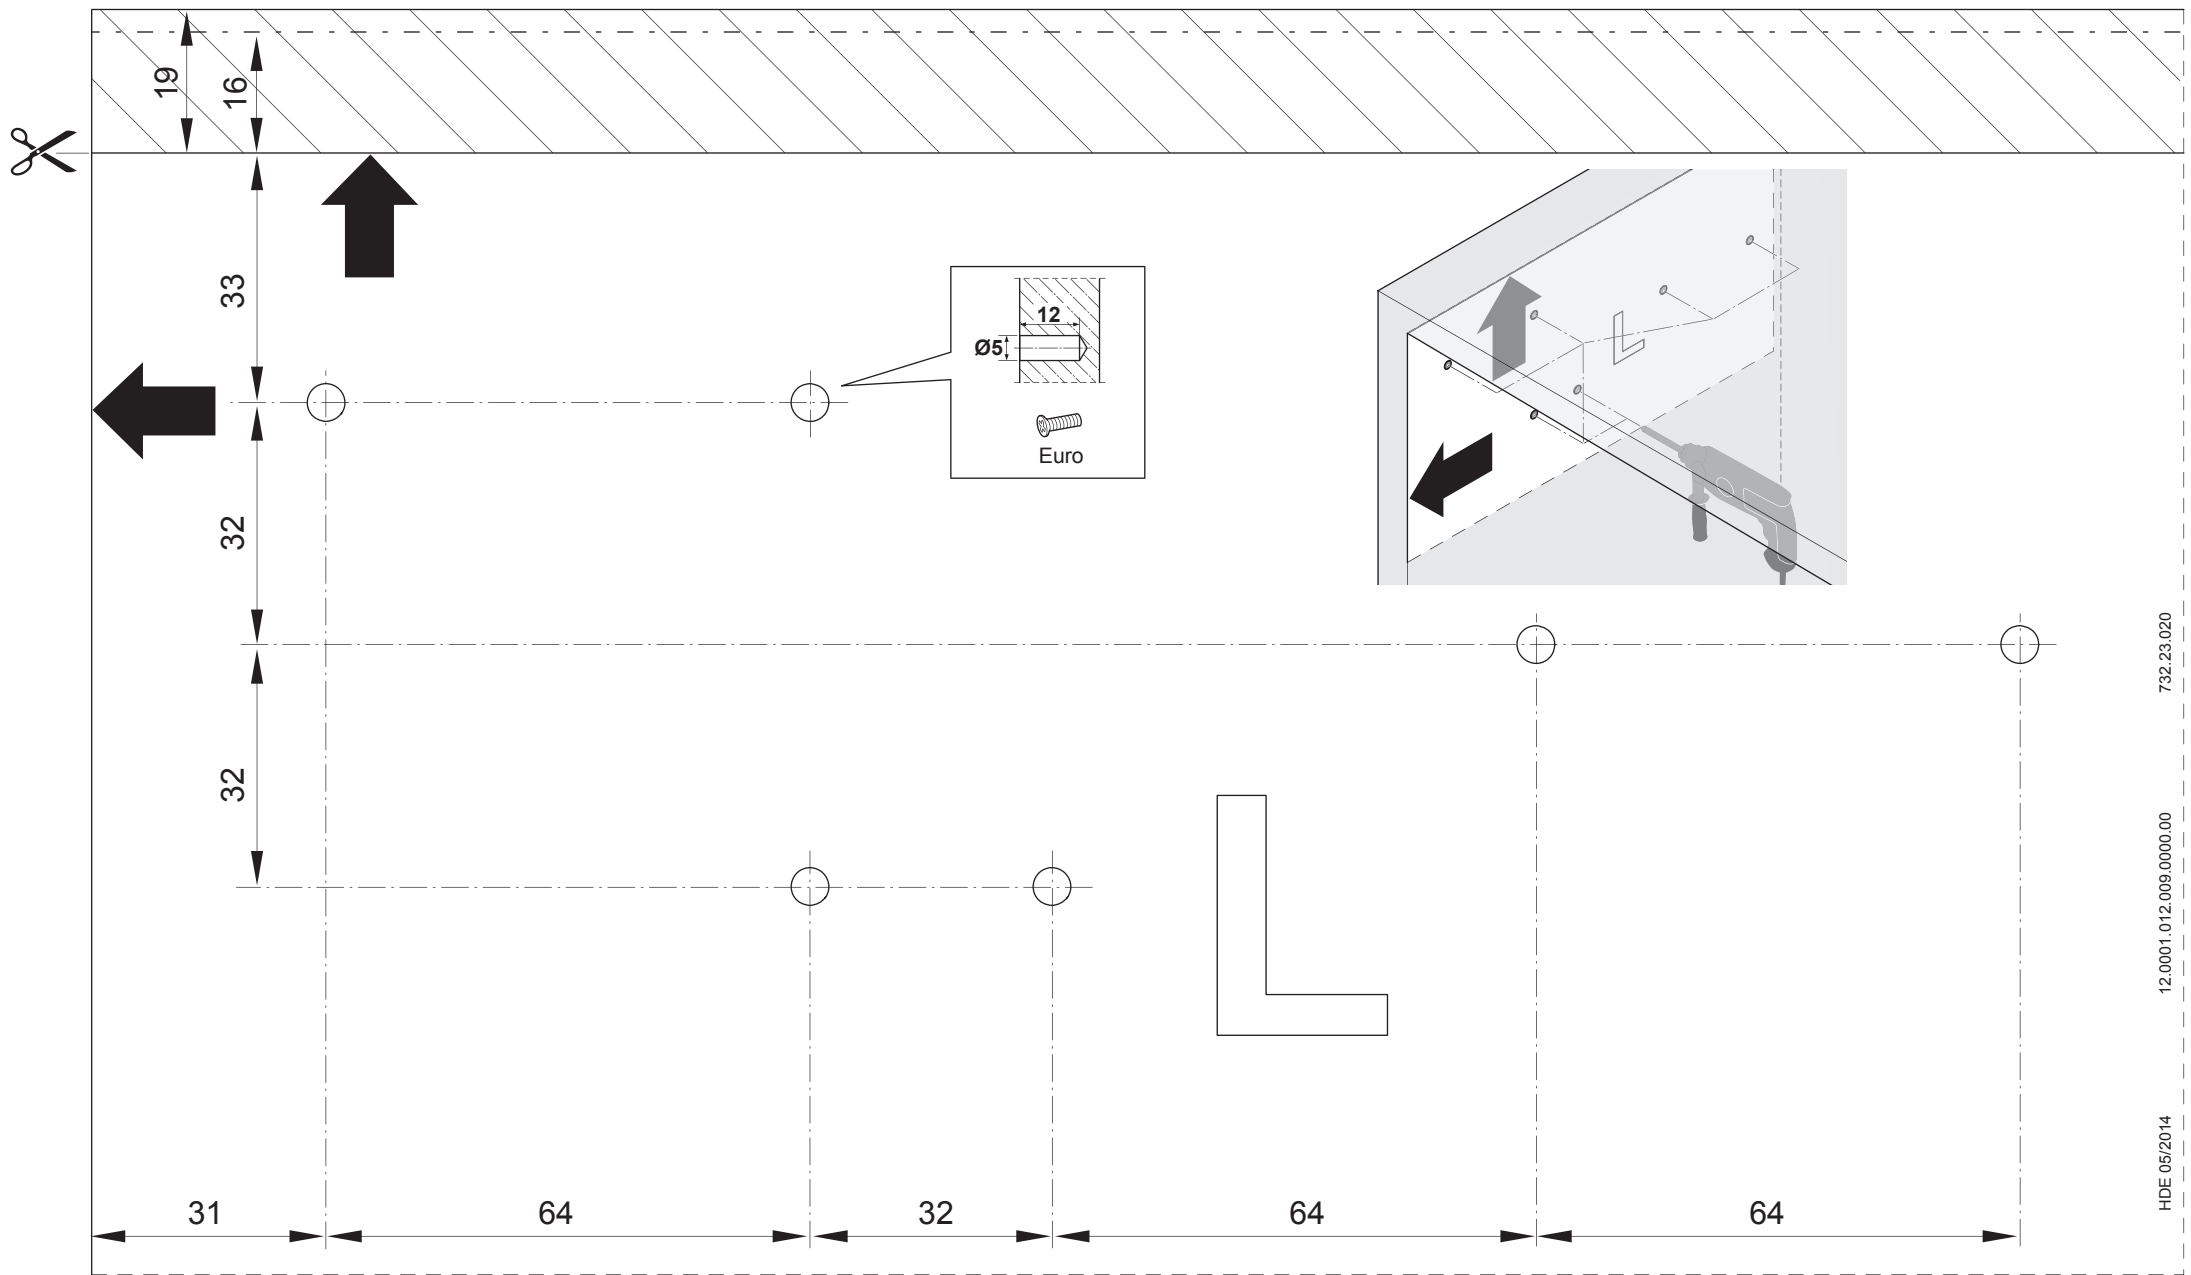

HÄFELE

Free swing

732.23.020

12.0001.012.009.00000.00

HDE 05/2014

Free swing

HÄFELE