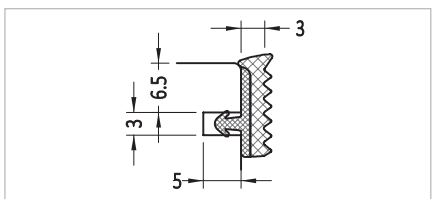

Уплотнитель для сухого остекления снаружи окна, 4 мм, EPDM, черный

ALST3332