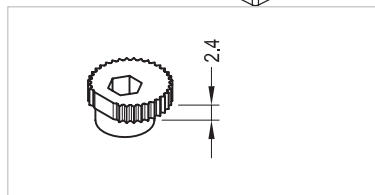

Кронштейн для глухой части окна

**GEM9608**

Уголок дополнительный

**GEM9616**

Винт 4,2 x 45 мм

**GEM7004/9**

Уголок основной

**GEM9104**