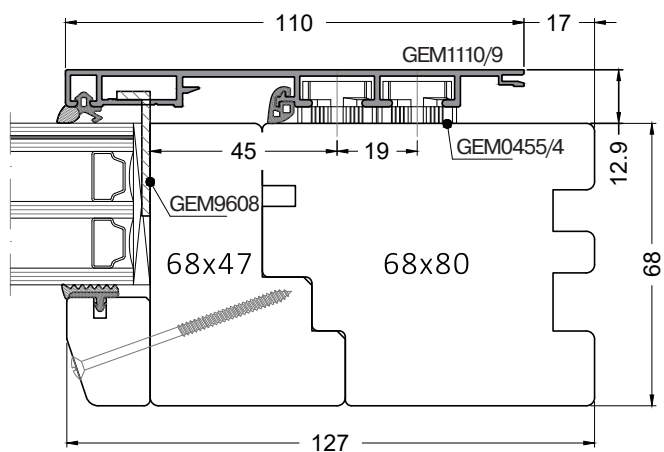

Кронштейн для глухой части окна

**GEM9608**

Уголок дополнительный

**GEM9616**

Винт 4,2 x 45 мм

**GEM7004/9**

Уголок основной

**GEM9104**

Штифт с эксцентриковой головкой для крепления уголка GEM09104

**ALST3320/1**

**Комплектующие для углового соединения профилей (кол-во на 1 угол)**

	Эксцентрик	Основной уголок	Уголок дополнительный	Винт
Профиль	<b>ALST3320/1</b>	<b>GEM9104</b>	<b>GEM9616</b>	<b>GEM7004/9</b>
<b>GEM3026/9</b>			1 шт	1 шт
<b>GEM1100/9</b> <b>GEM1100DP/9</b>	6 шт	3 шт		
<b>GEM1110/9</b> <b>GEM1110DP/9</b>	6 шт	3 шт		

Поворотная клипса-держатель

**GEM0455/X, где X = 2 – 6 мм**

Конструкции с глухими створками

Конструкции с глухими створками

Конструкции с поворотно-откидными створками

6  
Дерево-алюминиевые системы