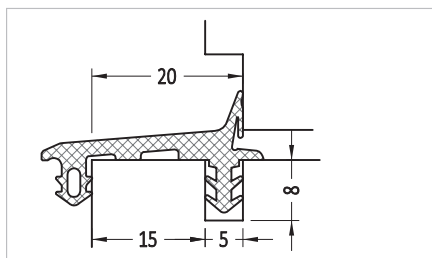

Уплотнитель для сухого остекления

GEM3011