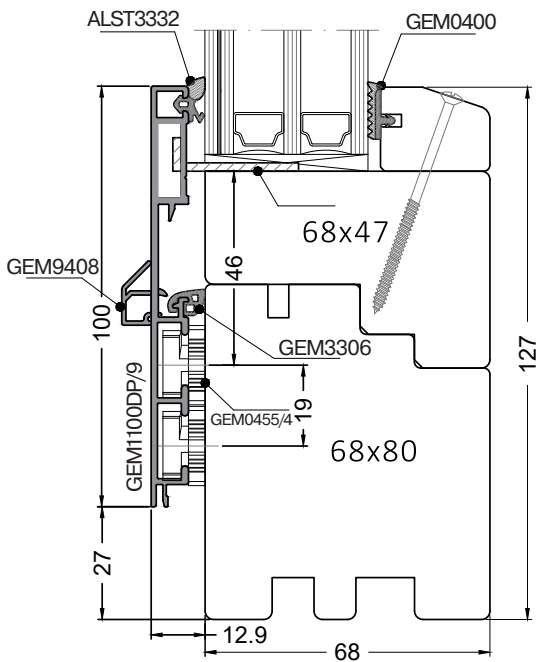

Кронштейн для глухой части окна

**GEM9608**

Уголок дополнительный

**GEM9616**

Винт 4,2 x 45 мм

**GEM7004/9**

Уголок основной

**GEM9104**

Штифт с эксцентриковой головкой для крепления уголка GEM09104

**ALST3320/1**

**Комплектующие для углового соединения профилей (кол-во на 1 угол)**

	Эксцентрик	Основной уголок	Уголок дополнительный	Винт
Профиль	<b>ALST3320/1</b>	<b>GEM9104</b>	<b>GEM9616</b>	<b>GEM7004/9</b>
<b>GEM3026/9</b>			1 шт	1 шт
<b>GEM1100/9</b> <b>GEM1100DP/9</b>	6 шт	3 шт		
<b>GEM1110/9</b> <b>GEM1110DP/9</b>	6 шт	3 шт		

Поворотная клипса-держатель

**GEM0455/X, где X = 2 – 6 мм**

Конструкции с глухими створками

Конструкции с глухими створками

Конструкции с поворотно-откидными створками

6  
Дерево-алюминиевые системы