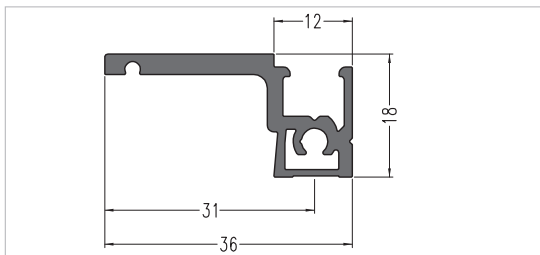

Профиль на створке, 6 м

GEM2036/9 алюминий неокрашенный