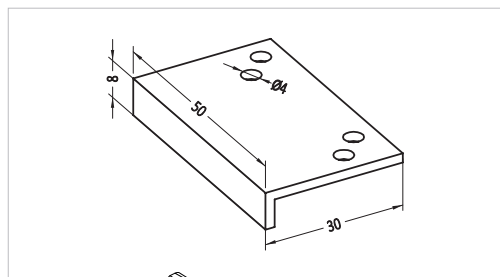

Кронштейн для глухой части окна

**GEM9608**

Уголок дополнительный

**GEM9616**

Винт 4,2 x 45 мм

**GEM7004/9**

Уголок основной

**GEM9104**