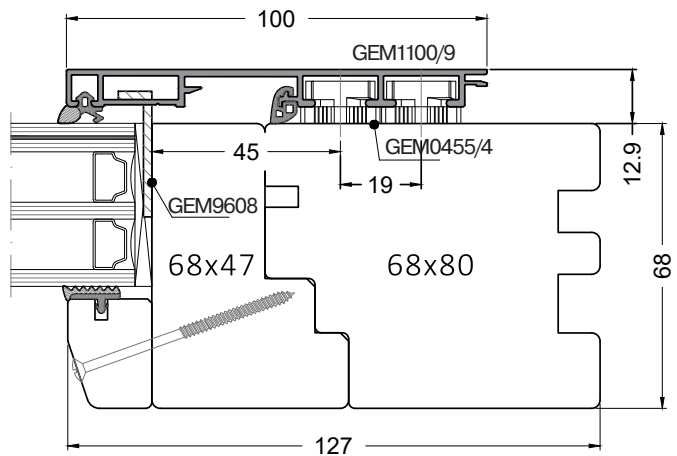

Конструкции с глухими створками