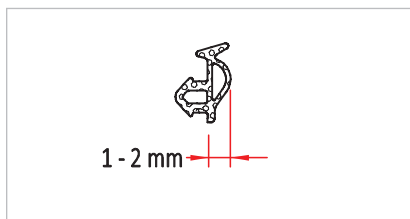

Уплотнитель, 1-2 мм, ALUSTART PLUS, EPDM, черный

ALST3331

Уплотнитель для сухого остекления снаружи окна, 4 мм, EPDM, черный

ALST3332

Уплотнитель для сухого остекления изнутри окна, 3 мм, EPDM, черный

GEM0400

Уплотнитель для сухого остекления

GEM1002/9

Уплотнитель	X
GEM1002/9	2 мм

Уплотнитель	X
ALST3331	1-2 мм

Уплотнитель для сухого остекления

GEM3011

Уплотнитель для рамы, EPDM, черный

GEM2015/20

Уплотнитель

GEM3306