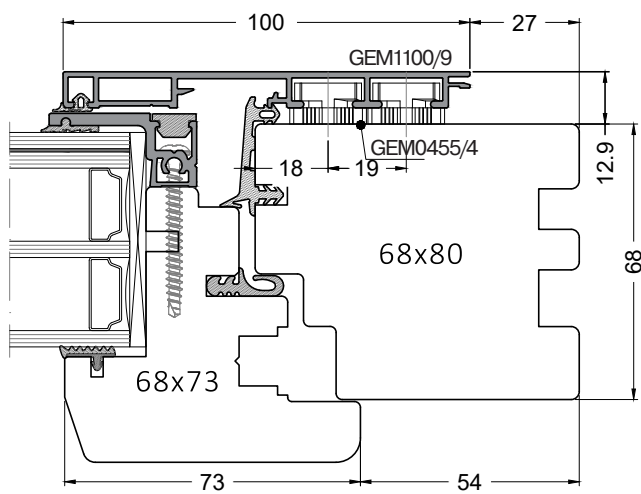

Кронштейн для глухой части окна

**GEM9608**

Уголок дополнительный

**GEM9616**

Винт 4,2 x 45 мм

**GEM7004/9**

Уголок основной

**GEM9104**

Поворотная клипса-держатель

**GEM0455/X, где X = 2 – 6 мм**

Конструкции с глухими створками

Конструкции с глухими створками

Конструкции с поворотно-откидными створками

6  
Дерево-алюминиевые системы