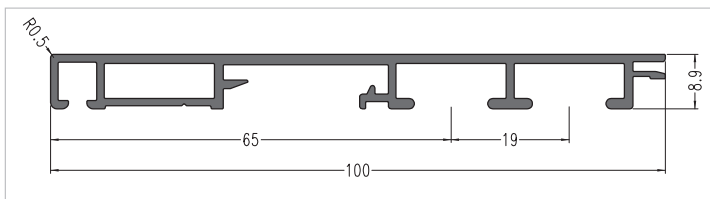

Профиль на раме, 6 м

GEM1100/9 алюминий неокрашенный

Профиль на нижней раме, 6 м

GEM1100DP/9 алюминий неокрашенный