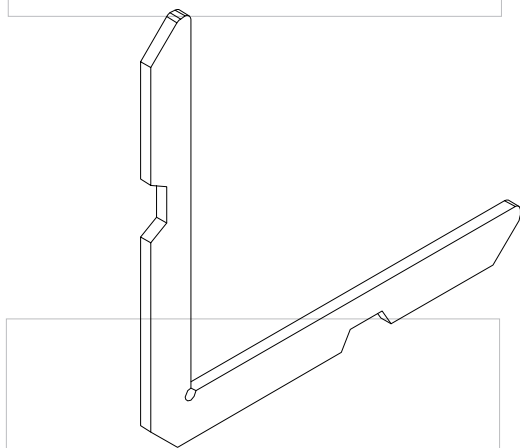

Кронштейн для глухой части окна

**GEM9608**

Уголок дополнительный

**GEM9616**

Винт 4,2 x 45 мм

**GEM7004/9**

Уголок основной

**GEM9104**