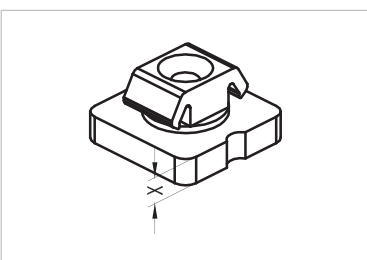

Комплектующие для углового соединения профилей (кол-во на 1 угол)

	Эксцентрик	Основной уголок	Уголок дополнительный	Винт
Профиль	ALST3320/1	GEM9104	GEM9616	GEM7004/9
GEM3026/9			1 шт	1 шт
GEM1100/9 GEM1100DP/9	6 шт	3 шт		
GEM1110/9 GEM1110DP/9	6 шт	3 шт		

Поворотная клипса-держатель