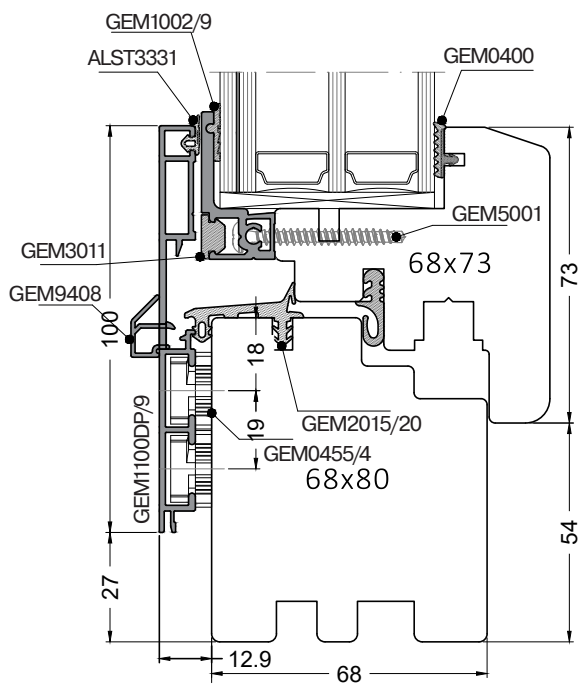

Кронштейн для глухой части окна

**GEM9608**

Уголок дополнительный

**GEM9616**

Винт 4,2 x 45 мм

**GEM7004/9**

Уголок основной

**GEM9104**

Поворотная клипса-держатель

**GEM0455/X, где X = 2 – 6 мм**

Конструкции с глухими створками

Конструкции с глухими створками

Конструкции с поворотно-откидными створками

6  
Дерево-алюминиевые системы