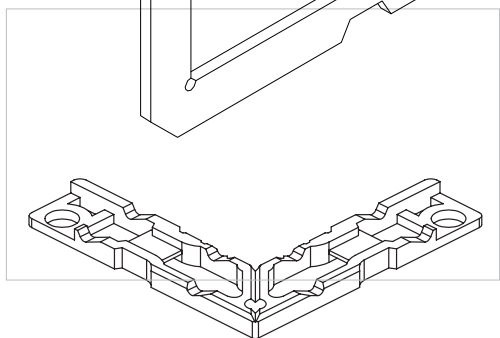

Кронштейн для глухой части окна

**GEM9608**

Уголок дополнительный

**GEM9616**

Винт 4,2 x 45 мм

**GEM7004/9**

Уголок основной

**GEM9104**