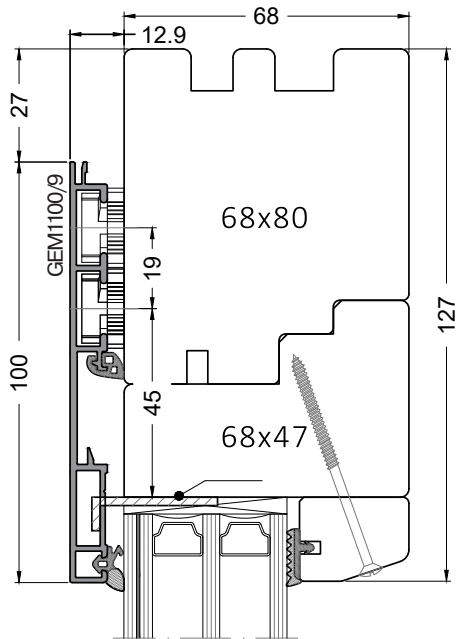

Конструкции с глухими створками