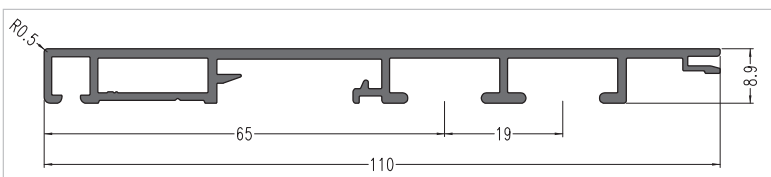

Профиль на створке, 6 м

**GEM2036/9** алюминий неокрашенный

Профиль на раме, 6 м

**GEM1100/9** алюминий неокрашенный

Профиль на нижней раме, 6 м

**GEM1100DP/9** алюминий неокрашенный

Профиль на раме, 6 м

**GEM1110/9** алюминий неокрашенный