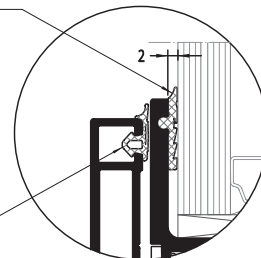

Уплотнитель для сухого остекления

GEM1002/9

Уплотнитель	X
GEM1002/9	2 мм

Уплотнитель	X
ALST3331	1-2 мм