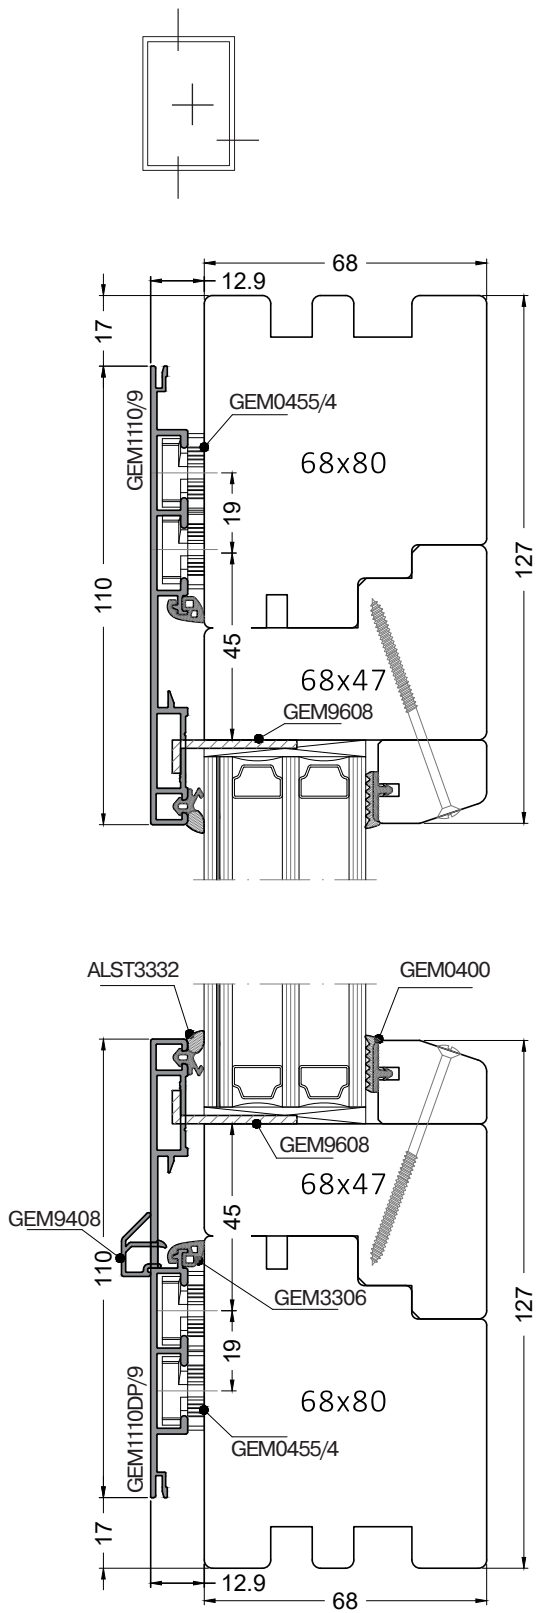

Конструкции с глухими створками