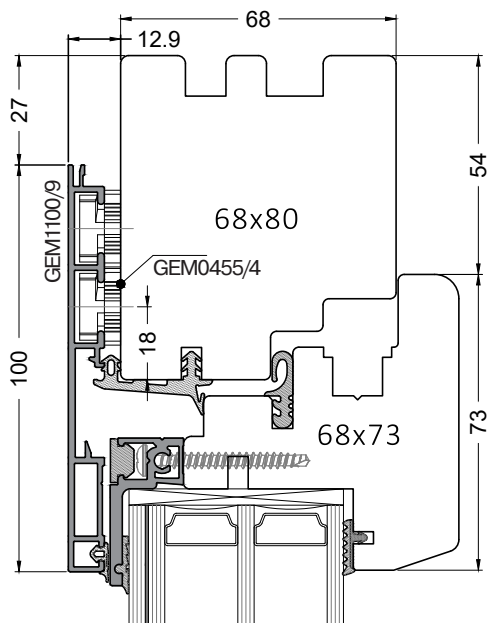

Кронштейн для глухой части окна

**GEM9608**

Уголок дополнительный

**GEM9616**

Винт 4,2 x 45 мм

**GEM7004/9**

Уголок основной

**GEM9104**

Поворотная клипса-держатель

**GEM0455/X, где X = 2 – 6 мм**

Конструкции с глухими створками

Конструкции с глухими створками

Конструкции с поворотно-откидными створками

6  
Дерево-алюминиевые системы