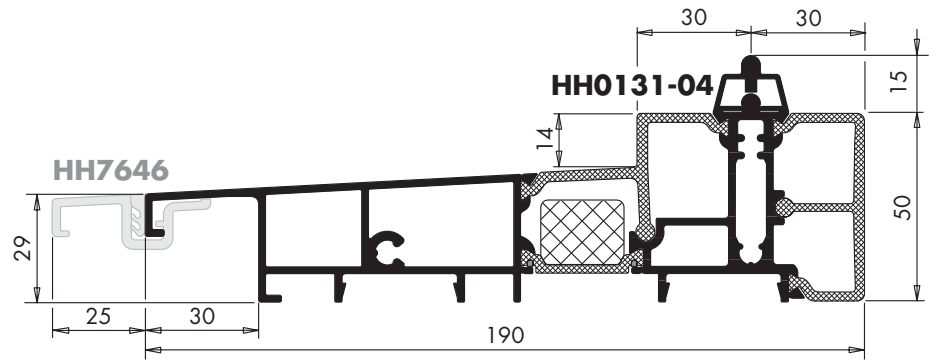

Materialkurztext	Materialnummer
	braun
Aufsatzschiene Größe Länge (mm)	
HH0132-02 335 3350	127056

Dämmprofil 45

Materialkurztext	Materialnummer	
	grau	schwarz
Dämmprofil 45 Länge (mm)		
Gr. 200 2000	-	PBZB0020-099010
15000	PBZB0030-0E6010	PBZB0030-099010

Materialkurztext	Materialnummer
	grau
Dämmprofil Länge (mm)	
Gr. 4 2000	PBZB0050-097010

Register 3.4

HS-/HSK-PORTAL Profile

Bodenschwelle und Laufschiene

Abkürzungen

HH Hebe-Schiebe Holz

HH7642-06

Maßstab 1:2