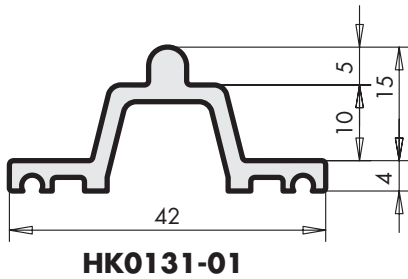

Register 3.4

HS-/HSK-PORTAL Profile

Aufsatz- und Laufschienen

Abkürzungen

HH Hebe-Schiebe Holz
 HK Hebe-Schiebe Kunststoff

Materialkurztext	Materialnummer			
	EV 1 silber	C 34 dunkelbronze		
Laufschiene	Größe	Länge (mm)		
HK0131-01	300	3000	129524	129531
	350	3500	129548	129555
	400	4000	129562	129579
	450	4500	129586	129593
	500	5000	129609	129616
	570	5700	129623	129630
	670	6700	129647	129654

Materialkurztext	Materialnummer		
	EV 1 silber		
Laufschiene	Größe	Länge (mm)	
HK0131-02/FL	500	5000	135280
	670	6700	129517

Materialkurztext	Materialnummer		
	EV 1 silber		
Ausgleichsschiene	Größe	Länge (mm)	
	335	3410	156384

Materialkurztext	Materialnummer		
	EV 1 silber		
Aufsatzschiene	Größe	Länge (mm)	
HK0132-02	150	1560	130094
	200	2060	130117
	250	2560	130131
	335	3410	130155

Materialkurztext	EV 1 silber	Materialnummer		
		C 33 mittelbronze	C 34 dunkelbronze	
Beutel Laufschiene	Größe	Länge (mm)		
HH0131 (inkl. Befestigungs- material und Dichtungsband)	300	3000	-	126134
	400	4000	-	126172
	500	5000	-	126219
	670	6700	136645	126257