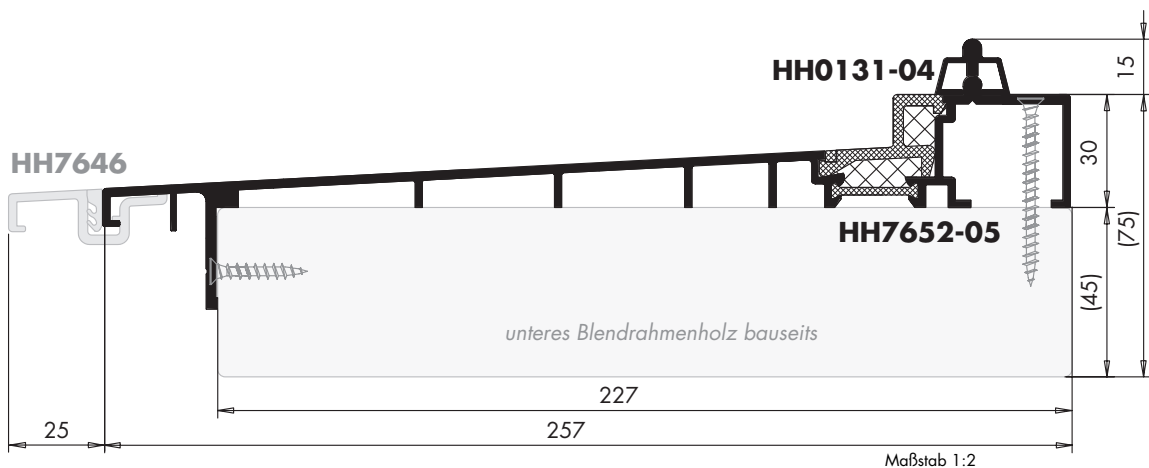

Materialkurztext			Materialnummer		
	Größe	Länge (mm)	EV 1 silber	C 34 dunkelbronze	C 33 mittelbronze
Bodenschwelle HH 7642-06 (inkl. Laufschiene HH0131-04)	300	3000	PMBB0010-524010	PMBB0010-532010	PMBB0010-530010
	350	3500	PMBB0020-524010	—	—
	400	4000	PMBB0030-524010	PMBB0030-532010	PMBB0030-530010
	450	4500	PMBB0040-524010	—	—
	500	5000	PMBB0050-524010	PMBB0050-532010	PMBB0050-530010
	570	5700	PMBB0060-524010	—	—
	670	6700	PMBB0070-524010	PMBB0070-532010	PMBB0070-530010

Register 3.4

HS-/HSK-PORTAL Profile

Abdeckschienen und Laufschiene

Abkürzungen

HH Hebe-Schiebe Holz

Materialkurztext			Materialnummer		
	Größe	Länge	EV 1 silber	C 34 dunkelbronze	C 33 mittelbronze
Abdeckschiene HH7652-04 (inkl. Laufschiene HH0131-04)	300	3000	250969	251034	251102
	350	3500	250976	-	-
	400	4000	250983	251058	251126
	450	4500	250990	-	-
	500	5000	251003	251072	251140
	570	5700	251010	-	-
	670	6700	251027	251096	251164