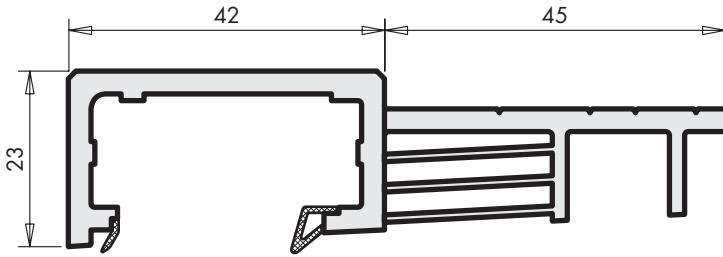

Materialkurztext	Materialnummer		
	EV 1 silber		
Aufsatzschiene	Größe	Länge (mm)	
HK0132-02	150	1560	130094
	200	2060	130117
	250	2560	130131
	335	3410	130155

Materialkurztext	EV 1 silber	Materialnummer		
		C 33 mittelbronze	C 34 dunkelbronze	
Beutel Laufschiene	Größe	Länge (mm)		
HH0131 (inkl. Befestigungs- material und Dichtungsband)	300	3000	-	126134
	400	4000	-	126172
	500	5000	-	126219
	670	6700	136645	126257

Register 3.4

HS-/HSK-PORTAL Profile

Aufsatzschienen / Dämmprofile

Abkürzungen

HH Hebe-Schiebe Holz

HH0132-06

HH0132-04

HH0132-02

Materialkurztext	Materialnummer	
	grau	schwarz
Aufsatzschiene Größe Länge (mm)		
HH0132-06 150 1500	PPZB0050-0E6010	PPZB0050-023010
200 2000	PPZB0060-0E6010	PPZB0060-023010
250 2500	PPZB0070-0E6010	PPZB0070-023010
335 3350	PPZB0080-0E6010	PPZB0080-023010