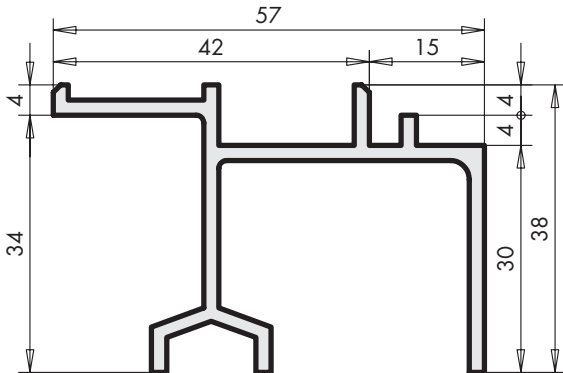

Register 3.4

HS-/HSK-PORTAL Profile

Führungsschienen

Abkürzungen

HH Hebe-Schiebe Holz

HH0130-01

Materialkurztext	Materialnummer		
	EV 1 silber	C 34 dunkelbronze	C 33 mittelbronze
Führungsschiene	Größe	Länge (mm)	
HH0130-01	300	2900	125298
für FHD 56 mm	350	3400	125311
	400	3900	125335
	450	4400	125359
	500	4900	125373
	570	5600	125397
	670	6600	125410
			125304
			125342
			-
			-
			-
			-

HH0130-02

Materialkurztext	Materialnummer		
	EV 1 silber	C 34 dunkelbronze	C 33 mittelbronze
Führungsschiene	Größe	Länge (mm)	
HH0130-02	300	2900	137154
für FHD 68 mm	350	3400	137161
	400	3900	152669
	450	4400	153390
	500	4900	151341
	570	5600	151167
	670	6600	150498
			137178
			-
			151037
			155141
			-
			155172
			-
			134863

HH0130-03

Materialkurztext	Materialnummer		
	EV 1 silber	C 34 dunkelbronze	C 33 mittelbronze
Führungsschiene	Größe	Länge (mm)	
HH0130-03	500	4900	126813
	670	6600	126837
			126820
			126844
			-
			-

Register 3.4

Materialkurztext	Materialnummer			
	EV 1 silber	C 34 dunkelbronze	C 33 mittelbronze	
Führungsschiene				
KK0130-01	Größe Länge (mm)			
	300 3000	131657	-	-
	400 4000	131671	-	-
	500 5000	131695	-	-
	670 6700	131718	-	-