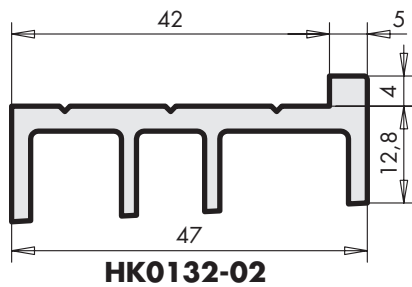

Register 3.4

HS-/HSK-PORTAL Profile

Aufsatz- und Laufschienen

Abkürzungen

HH Hebe-Schiebe Holz
 HK Hebe-Schiebe Kunststoff

Materialkurztext	Materialnummer			
	EV 1 silber	C 34 dunkelbronze		
Laufschiene	Größe	Länge (mm)		
HK0131-01	300	3000	129524	129531
	350	3500	129548	129555
	400	4000	129562	129579
	450	4500	129586	129593
	500	5000	129609	129616
	570	5700	129623	129630
	670	6700	129647	129654

Materialkurztext	Materialnummer		
	EV 1 silber		
Laufschiene	Größe	Länge (mm)	
HK0131-02/FL	500	5000	135280
	670	6700	129517

Materialkurztext	Materialnummer		
	EV 1 silber		
Ausgleichsschiene	Größe	Länge (mm)	
	335	3410	156384

Materialkurztext	Materialnummer		
	EV 1 silber		
Aufsatzschiene	Größe	Länge (mm)	
HK0132-02	150	1560	130094
	200	2060	130117
	250	2560	130131
	335	3410	130155

Materialkurztext	EV 1 silber	Materialnummer		
		C 33 mittelbronze	C 34 dunkelbronze	
Beutel Laufschiene	Größe	Länge (mm)		
HH0131 (inkl. Befestigungs- material und Dichtungsband)	300	3000	-	126134
	400	4000	-	126172
	500	5000	-	126219
	670	6700	136645	126257