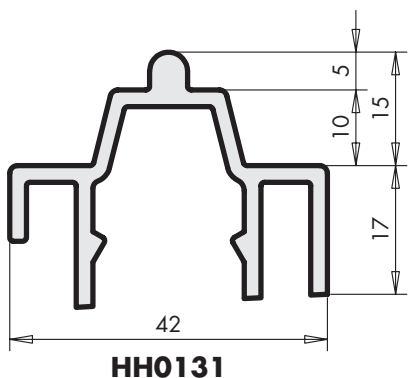

Register 3.4

HS-/HSK-PORTAL Profile

Führungsschienen

Abkürzungen

HH Hebe-Schiebe Holz

HH0130-01

Materialkurztext	Materialnummer		
	EV 1 silber	C 34 dunkelbronze	C 33 mittelbronze
Führungsschiene	Größe	Länge (mm)	
HH0130-01	300	2900	125298
für FHD 56 mm	350	3400	125311
	400	3900	125335
	450	4400	125359
	500	4900	125373
	570	5600	125397
	670	6600	125410
			125304
			125342
			-
			-
			-
			-

Register 3.4

HS-/HSK-PORTAL Profile

Aufsatz- und Laufschienen

Abkürzungen

HH Hebe-Schiebe Holz
 HK Hebe-Schiebe Kunststoff

Materialkurztext	Materialnummer			
	EV 1 silber	C 34 dunkelbronze		
Laufschiene	Größe	Länge (mm)		
HK0131-01	300	3000	129524	129531
	350	3500	129548	129555
	400	4000	129562	129579
	450	4500	129586	129593
	500	5000	129609	129616
	570	5700	129623	129630
	670	6700	129647	129654

Materialkurztext	Materialnummer		
	EV 1 silber		
Laufschiene	Größe	Länge (mm)	
HK0131-02/FL	500	5000	135280
	670	6700	129517

Materialkurztext	Materialnummer		
	EV 1 silber		
Ausgleichsschiene	Größe	Länge (mm)	
	335	3410	156384

Materialkurztext	Materialnummer		
	EV 1 silber		
Aufsatzschiene	Größe	Länge (mm)	
HK0132-02	150	1560	130094
	200	2060	130117
	250	2560	130131
	335	3410	130155

Materialkurztext	EV 1 silber	Materialnummer		
		C 33 mittelbronze	C 34 dunkelbronze	
Beutel Laufschiene	Größe	Länge (mm)		
HH0131 (inkl. Befestigungs- material und Dichtungsband)	300	3000	-	126134
	400	4000	-	126172
	500	5000	-	126219
	670	6700	136645	126257