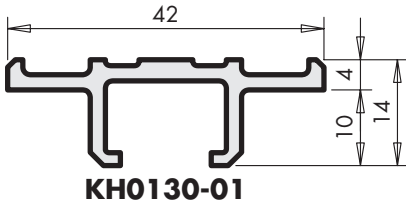

Register 3.4

HS-/HSK-PORTAL Profile

Führungsschienen

Abkürzungen

HH Hebe-Schiebe Holz

HH0130-01

Materialkurztext	Materialnummer		
	EV 1 silber	C 34 dunkelbronze	C 33 mittelbronze
Führungsschiene	Größe	Länge (mm)	
HH0130-01	300	2900	125298
für FHD 56 mm	350	3400	125311
	400	3900	125335
	450	4400	125359
	500	4900	125373
	570	5600	125397
	670	6600	125410
			125304
			125342
			-
			-
			-
			-

HH0130-02

Materialkurztext	Materialnummer		
	EV 1 silber	C 34 dunkelbronze	C 33 mittelbronze
Führungsschiene	Größe	Länge (mm)	
HH0130-02	300	2900	137154
für FHD 68 mm	350	3400	137161
	400	3900	152669
	450	4400	153390
	500	4900	151341
	570	5600	151167
	670	6600	150498
			137178
			-
			151037
			155141
			-
			155172
			-
			134863

HH0130-03

Materialkurztext	Materialnummer		
	EV 1 silber	C 34 dunkelbronze	C 33 mittelbronze
Führungsschiene	Größe	Länge (mm)	
HH0130-03	500	4900	126813
	670	6600	126837
			126820
			126844
			-
			-

Register 3.4

HS-/HSK-PORTAL Profile

Führungsschienen

Abkürzungen

KH Kipp-Schiebe Holz
 KK Kipp-Schiebe Kunststoff

Materialkurztext	Materialnummer			
	EV 1 silber	C 34 dunkelbronze	C 33 mittelbronze	
Führungsschiene				
KH0130-01	Größe Länge (mm)			
	300 2900	130865	130872	155202
	350 3400	130889	-	-
	400 3900	130902	130919	155226
	450 4400	130926	130933	-
	500 4900	130940	130957	155240
	570 5600	130964	-	-
	670 6600	130988	130995	155264