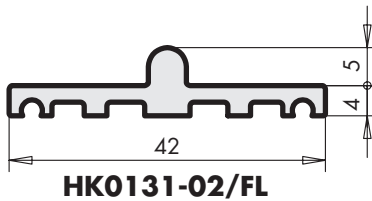

Register 3.4

HS-/HSK-PORTAL Profile

Aufsatz- und Laufschienen

Abkürzungen

HH Hebe-Schiebe Holz
 HK Hebe-Schiebe Kunststoff

Materialkurztext	Materialnummer			
	EV 1 silber	C 34 dunkelbronze		
Laufschiene	Größe	Länge (mm)		
HK0131-01	300	3000	129524	129531
	350	3500	129548	129555
	400	4000	129562	129579
	450	4500	129586	129593
	500	5000	129609	129616
	570	5700	129623	129630
	670	6700	129647	129654

Materialkurztext	Materialnummer		
	EV 1 silber		
Laufschiene	Größe	Länge (mm)	
HK0131-02/FL	500	5000	135280
	670	6700	129517

Materialkurztext	Materialnummer		
	EV 1 silber		
Ausgleichsschiene	Größe	Länge (mm)	
	335	3410	156384

Materialkurztext	Materialnummer		
	EV 1 silber		
Aufsatzschiene	Größe	Länge (mm)	
HK0132-02	150	1560	130094
	200	2060	130117
	250	2560	130131
	335	3410	130155

Materialkurztext	EV 1 silber	Materialnummer		
		C 33 mittelbronze	C 34 dunkelbronze	
Beutel Laufschiene	Größe	Länge (mm)		
HH0131 (inkl. Befestigungs- material und Dichtungsband)	300	3000	-	126134
	400	4000	-	126172
	500	5000	-	126219
	670	6700	136645	126257