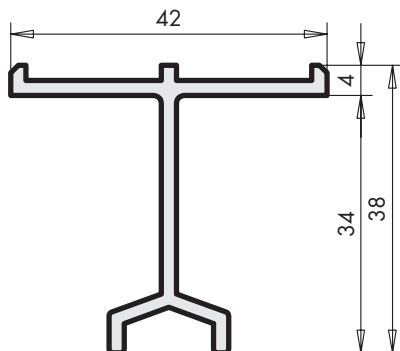

Register 3.4

HS-/HSK-PORTAL Profile

Führungsschienen

Abkürzungen

HH Hebe-Schiebe Holz

HH0130-01

Materialkurztext	Materialnummer		
	EV 1 silber	C 34 dunkelbronze	C 33 mittelbronze
Führungsschiene	Größe	Länge (mm)	
HH0130-01	300	2900	125298
für FHD 56 mm	350	3400	125311
	400	3900	125335
	450	4400	125359
	500	4900	125373
	570	5600	125397
	670	6600	125410
			125304
			125342
			-
			-
			-
			-

HH0130-02

Materialkurztext	Materialnummer		
	EV 1 silber	C 34 dunkelbronze	C 33 mittelbronze
Führungsschiene	Größe	Länge (mm)	
HH0130-02	300	2900	137154
für FHD 68 mm	350	3400	137161
	400	3900	152669
	450	4400	153390
	500	4900	151341
	570	5600	151167
	670	6600	150498
			137178
			-
			151037
			155141
			-
			155172
			-
			134863

HH0130-03

Materialkurztext	Materialnummer		
	EV 1 silber	C 34 dunkelbronze	C 33 mittelbronze
Führungsschiene	Größe	Länge (mm)	
HH0130-03	500	4900	126813
	670	6600	126837
			126820
			126844
			-
			-

Register 3.4

Materialkurztext	Materialnummer			
	EV 1 silber	C 34 dunkelbronze	C 33 mittelbronze	
Führungsschiene				
KK0130-01	Größe Länge (mm)			
	300 3000	131657	-	-
	400 4000	131671	-	-
	500 5000	131695	-	-
	670 6700	131718	-	-