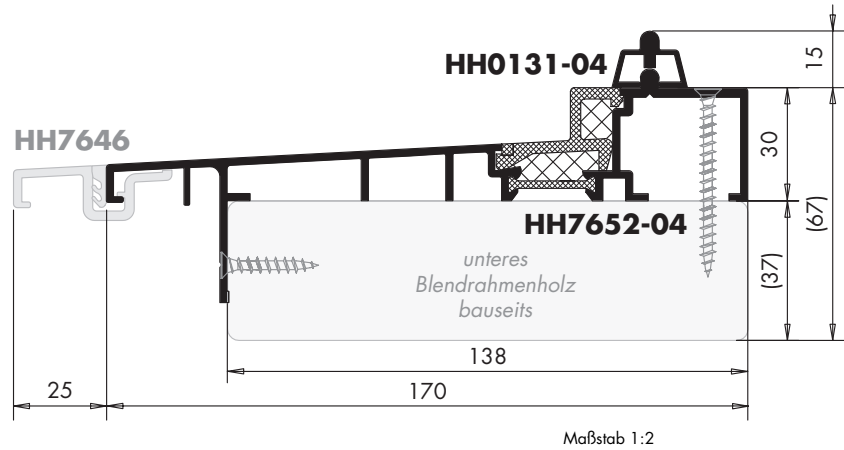

Materialkurztext			Materialnummer		
	Größe	Länge (mm)	EV 1 silber	C 34 dunkelbronze	C 33 mittelbronze
Bodenschwelle HH 7642-06 (inkl. Laufschiene HH0131-04)	300	3000	PMBB0010-524010	PMBB0010-532010	PMBB0010-530010
	350	3500	PMBB0020-524010	—	—
	400	4000	PMBB0030-524010	PMBB0030-532010	PMBB0030-530010
	450	4500	PMBB0040-524010	—	—
	500	5000	PMBB0050-524010	PMBB0050-532010	PMBB0050-530010
	570	5700	PMBB0060-524010	—	—
	670	6700	PMBB0070-524010	PMBB0070-532010	PMBB0070-530010

Register 3.4

HS-/HSK-PORTAL Profile

Abdeckschienen und Laufschiene

Abkürzungen

HH Hebe-Schiebe Holz

Materialkurztext			Materialnummer		
	Größe	Länge	EV 1 silber	C 34 dunkelbronze	C 33 mittelbronze
Abdeckschiene HH7652-04 (inkl. Laufschiene HH0131-04)	300	3000	250969	251034	251102
	350	3500	250976	-	-
	400	4000	250983	251058	251126
	450	4500	250990	-	-
	500	5000	251003	251072	251140
	570	5700	251010	-	-
	670	6700	251027	251096	251164