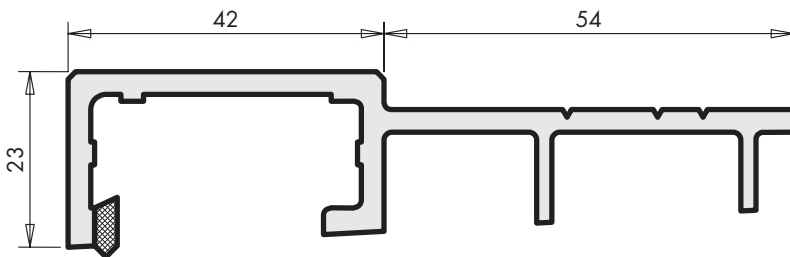

Materialkurztext	Materialnummer		
	EV 1 silber		
Aufsatzschiene	Größe	Länge (mm)	
HK0132-02	150	1560	130094
	200	2060	130117
	250	2560	130131
	335	3410	130155

Materialkurztext	EV 1 silber	Materialnummer		
		C 33 mittelbronze	C 34 dunkelbronze	
Beutel Laufschiene	Größe	Länge (mm)		
HH0131 (inkl. Befestigungs- material und Dichtungsband)	300	3000	-	126134
	400	4000	-	126172
	500	5000	-	126219
	670	6700	136645	126257

Register 3.4

HS-/HSK-PORTAL Profile

Aufsatzschienen / Dämmprofile

Abkürzungen

HH Hebe-Schiebe Holz

HH0132-06

HH0132-04

HH0132-02

Materialkurztext	Materialnummer	
	grau	schwarz
Aufsatzschiene Größe Länge (mm)		
HH0132-06 150 1500	PPZB0050-0E6010	PPZB0050-023010
200 2000	PPZB0060-0E6010	PPZB0060-023010
250 2500	PPZB0070-0E6010	PPZB0070-023010
335 3350	PPZB0080-0E6010	PPZB0080-023010