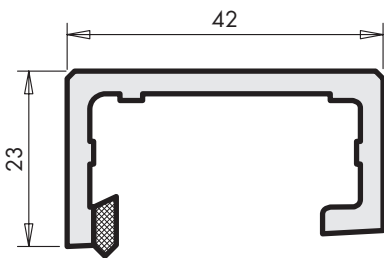

Materialkurztext	Materialnummer		
	EV 1 silber		
Aufsatzschiene	Größe	Länge (mm)	
HK0132-02	150	1560	130094
	200	2060	130117
	250	2560	130131
	335	3410	130155

Materialkurztext	EV 1 silber	Materialnummer		
		C 33 mittelbronze	C 34 dunkelbronze	
Beutel Laufschiene	Größe	Länge (mm)		
HH0131 (inkl. Befestigungs- material und Dichtungsband)	300	3000	-	126134
	400	4000	-	126172
	500	5000	-	126219
	670	6700	136645	126257

Register 3.4

HS-/HSK-PORTAL Profile

Aufsatzschienen / Dämmprofile

Abkürzungen

HH Hebe-Schiebe Holz

HH0132-06

HH0132-04

HH0132-02

Materialkurztext	Materialnummer	
	grau	schwarz
Aufsatzschiene Größe Länge (mm)		
HH0132-06 150 1500	PPZB0050-0E6010	PPZB0050-023010
200 2000	PPZB0060-0E6010	PPZB0060-023010
250 2500	PPZB0070-0E6010	PPZB0070-023010
335 3350	PPZB0080-0E6010	PPZB0080-023010