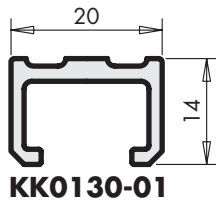

Register 3.4

HS-/HSK-PORTAL Profile

Führungsschienen

Abkürzungen

HH Hebe-Schiebe Holz

HH0130-01

Materialkurztext	Materialnummer		
	EV 1 silber	C 34 dunkelbronze	C 33 mittelbronze
Führungsschiene	Größe	Länge (mm)	
HH0130-01	300	2900	125298
für FHD 56 mm	350	3400	125311
	400	3900	125335
	450	4400	125359
	500	4900	125373
	570	5600	125397
	670	6600	125410
			125304
			125342
			-
			-
			-
			-

HH0130-02

Materialkurztext	Materialnummer		
	EV 1 silber	C 34 dunkelbronze	C 33 mittelbronze
Führungsschiene	Größe	Länge (mm)	
HH0130-02	300	2900	137154
für FHD 68 mm	350	3400	137161
	400	3900	152669
	450	4400	153390
	500	4900	151341
	570	5600	151167
	670	6600	150498
			137178
			-
			151037
			155141
			-
			155172
			-
			134863

HH0130-03

Materialkurztext	Materialnummer		
	EV 1 silber	C 34 dunkelbronze	C 33 mittelbronze
Führungsschiene	Größe	Länge (mm)	
HH0130-03	500	4900	126813
	670	6600	126837
			126820
			126844
			-
			-

Register 3.4

HS-/HSK-PORTAL Profile

Führungsschienen

Abkürzungen

KH Kipp-Schiebe Holz
 KK Kipp-Schiebe Kunststoff

Materialkurztext	Materialnummer			
	EV 1 silber	C 34 dunkelbronze	C 33 mittelbronze	
Führungsschiene				
KH0130-01	Größe Länge (mm)			
	300 2900	130865	130872	155202
	350 3400	130889	-	-
	400 3900	130902	130919	155226
	450 4400	130926	130933	-
	500 4900	130940	130957	155240
	570 5600	130964	-	-
	670 6600	130988	130995	155264