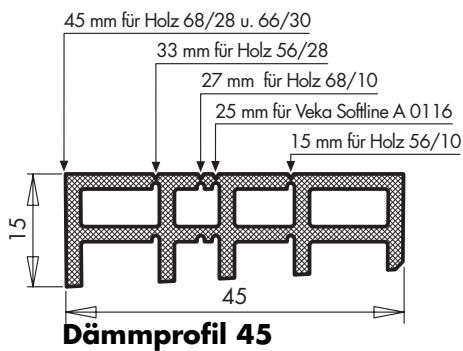

Materialkurztext	Materialnummer	
	grau	schwarz
Dämmprofil 45 Länge (mm)		
Gr. 200 2000	-	PBZB0020-099010
15000	PBZB0030-0E6010	PBZB0030-099010