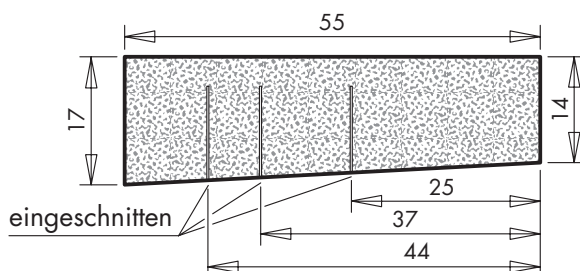

Dämmprofil 45

Materialkurztext	Materialnummer
	grau
Dämmprofil Länge (mm)	
Gr. 4 2000	PBZB0050-097010