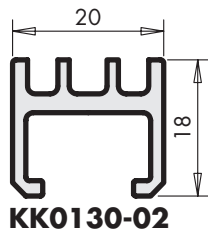

Materialkurztext	Materialnummer			
	EV 1 silber	C 34 dunkelbronze	C 33 mittelbronze	
Führungsschiene				
KK0130-02	Größe Länge (mm)			
	300 3000	131725	-	-
	400 4000	131749	-	-
	500 5000	131763	-	-
	670 6700	131787	-	-