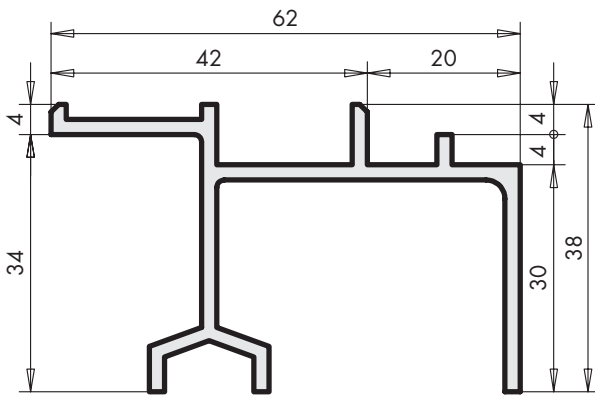

Register 3.4

HS-/HSK-PORTAL Profile

Führungsschienen

Abkürzungen

HH Hebe-Schiebe Holz

HH0130-01

Materialkurztext	Materialnummer		
	EV 1 silber	C 34 dunkelbronze	C 33 mittelbronze
Führungsschiene	Größe	Länge (mm)	
HH0130-01	300	2900	125298
für FHD 56 mm	350	3400	125311
	400	3900	125335
	450	4400	125359
	500	4900	125373
	570	5600	125397
	670	6600	125410
			125304
			125342
			-
			-
			-
			-

HH0130-02

Materialkurztext	Materialnummer		
	EV 1 silber	C 34 dunkelbronze	C 33 mittelbronze
Führungsschiene	Größe	Länge (mm)	
HH0130-02	300	2900	137154
für FHD 68 mm	350	3400	137161
	400	3900	152669
	450	4400	153390
	500	4900	151341
	570	5600	151167
	670	6600	150498
			137178
			-
			151037
			155141
			-
			155172
			-
			134863

HH0130-03

Materialkurztext	Materialnummer		
	EV 1 silber	C 34 dunkelbronze	C 33 mittelbronze
Führungsschiene	Größe	Länge (mm)	
HH0130-03	500	4900	126813
	670	6600	126837
			126820
			126844
			-
			-

Register 3.4

Materialkurztext	Materialnummer			
	EV 1 silber	C 34 dunkelbronze	C 33 mittelbronze	
Führungsschiene				
KK0130-01	Größe Länge (mm)			
	300 3000	131657	-	-
	400 4000	131671	-	-
	500 5000	131695	-	-
	670 6700	131718	-	-