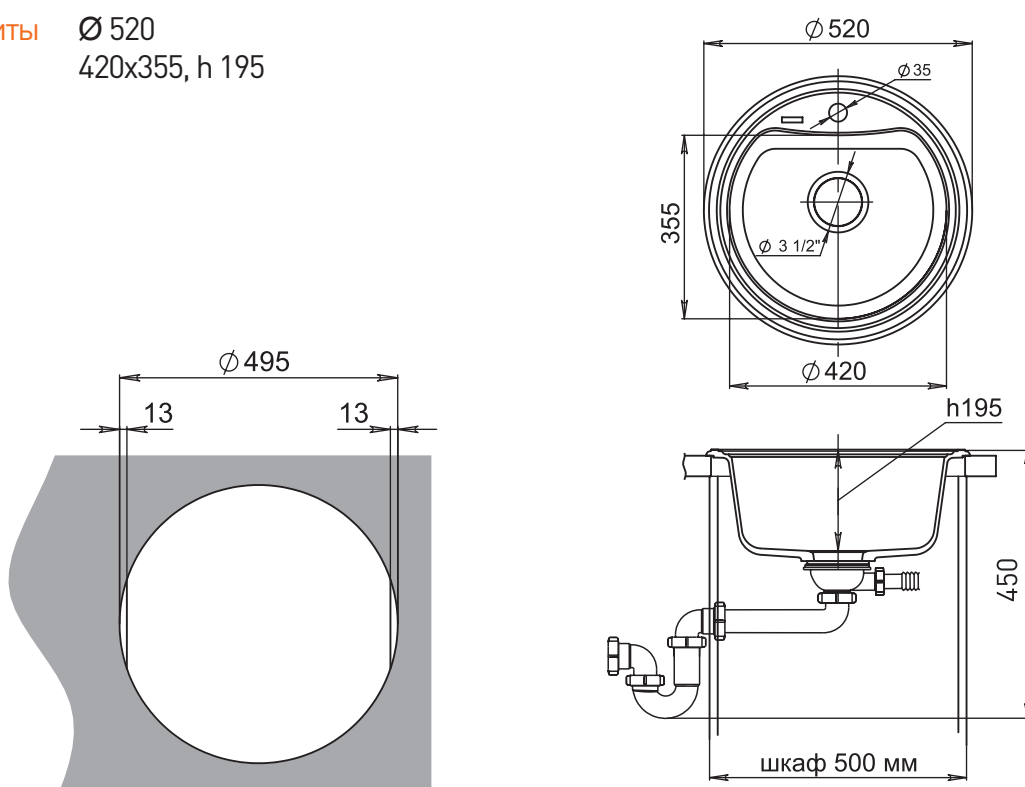

Antik R50

Габариты $\varnothing 520$
 Чаша 420x355, h 195

Ширина шкафа:
 min 500 мм

Тип установки:
 врезная (сверху
 столешницы)

Окантовка:
 с бортиком

Готовое технологическое
 отверстие под смеситель

Возможна установка
 измельчителя