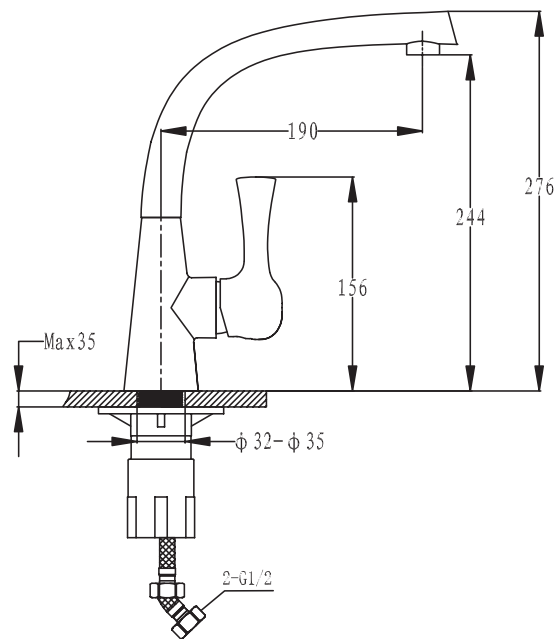

3723506

1724004

смесители
дозаторы