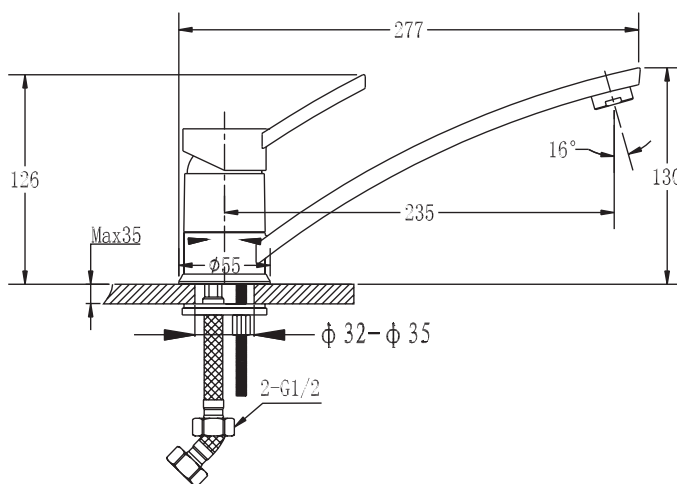

3723506

1724004

смесители
дозаторы