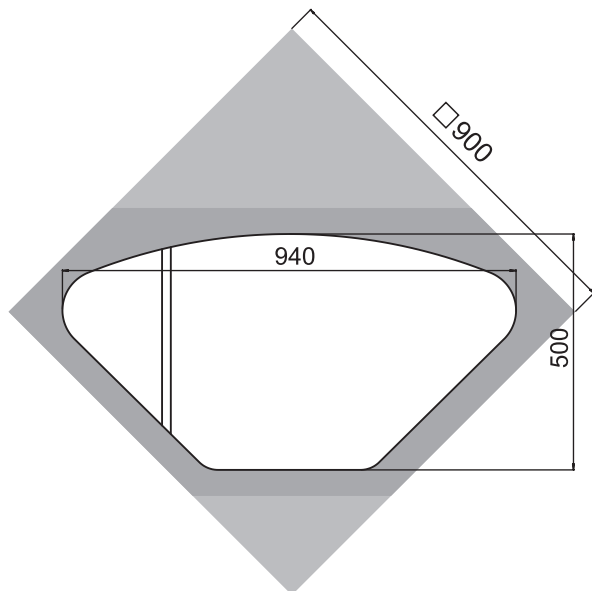

Wink 80KF

Wink

Габариты 960x520
 Чаши 418x360, h 200
 306x240, h140

Тип установки:
 врезная (сверху
 столешницы)

Окантовка:
 без бортика

Угловая
 мойка

Возможна установка
 измельчителя

Цвет