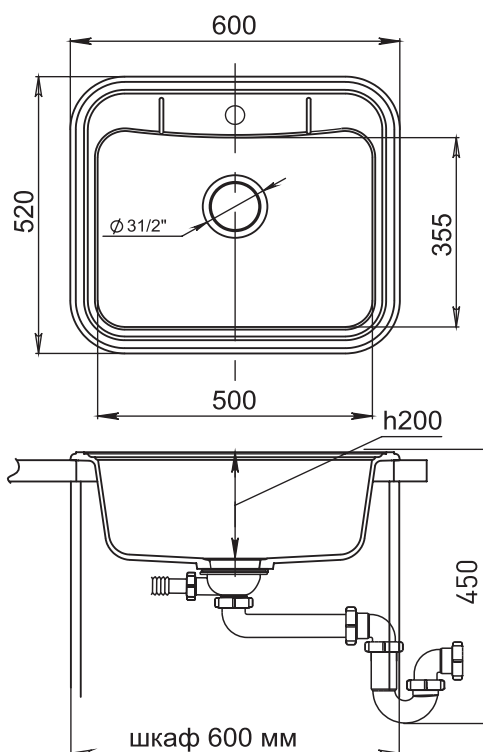

Antik 60

Габариты 600x520
Чаша 500x355, h 200

Ширина шкафа:
min 600 мм

Тип установки:
врезная (сверху
столешницы)

Окантовка:
с бортиком

Готовое технологическое
отверстие под смеситель

Возможна установка
измельчителя