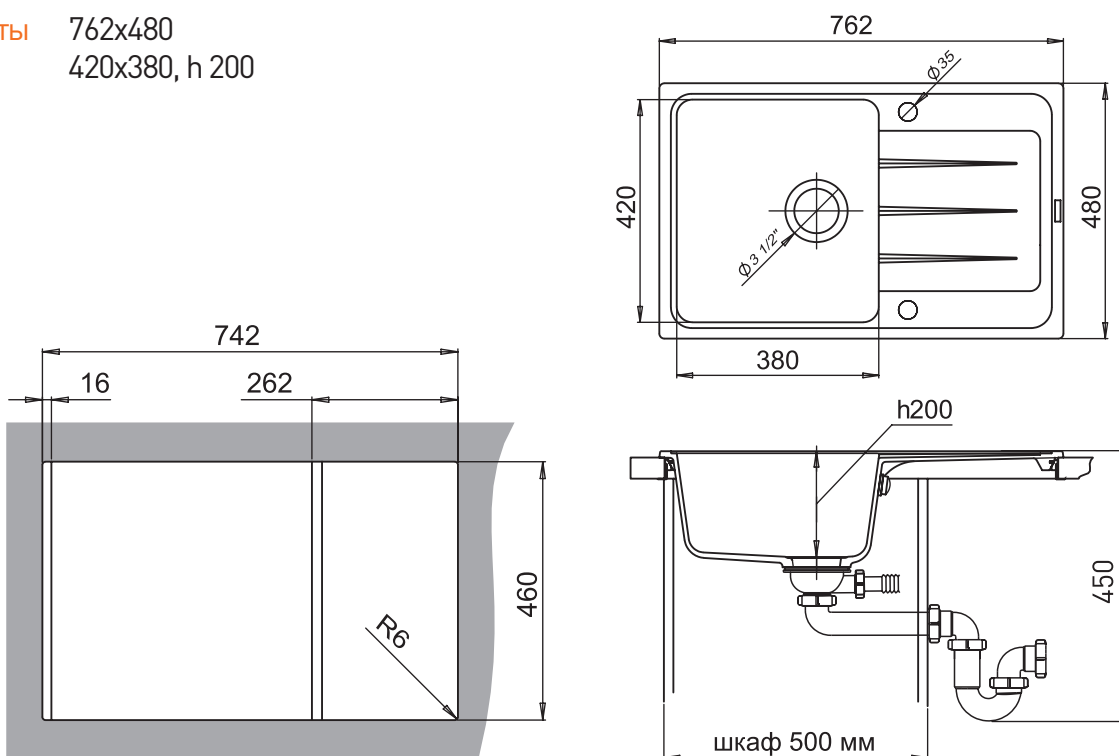

Шаблон

Крепёж

Отводная арматура:
сифон

Elegant 50F

Elegant

Габариты 762x480
Чаша 420x380, h 200

Ширина шкафа:
min 500 мм

Тип установки:
врезная (сверху
столешницы)