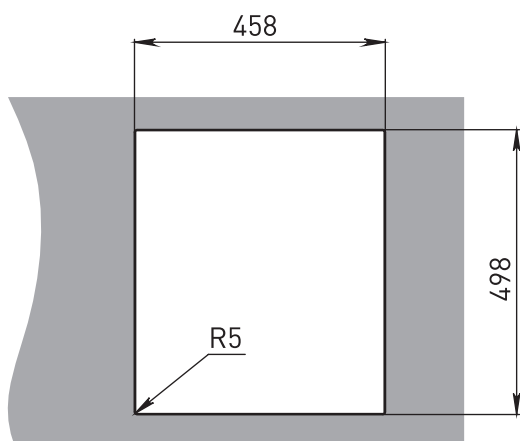

new

Elegant

Габариты 518x478
Чаша 412x392, h 200

Ширина шкафа:
min 500 мм

Тип установки:
врезная (сверху
столешницы)

Окантовка:
с бортиком

Готовое технологическое
отверстие под смеситель

Возможна установка
измельчителя