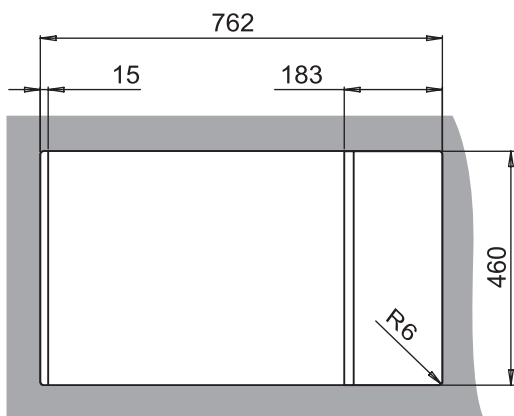

002

Комплектация

Шаблон

Крепёж

Отводная арматура:
сифон

Elegant 60KF

Elegant

Габариты 782x480
 Чаши 420x350, h 200
 300x170, h 125