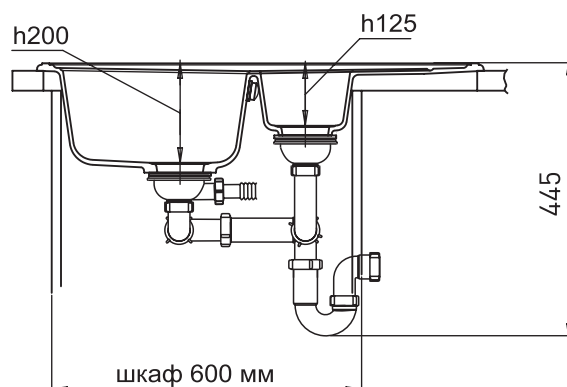

Крепёж

Отводная арматура:
сифон

Antik 60KF

Габариты 860x510
 Чаши 412x355, h 200
 280x175, h 125

Ширина шкафа:
 min 600 мм

Тип установки:
 врезная (сверху
 столешницы)

Окантовка:
 с бортиком

Реверсивная
 мойка