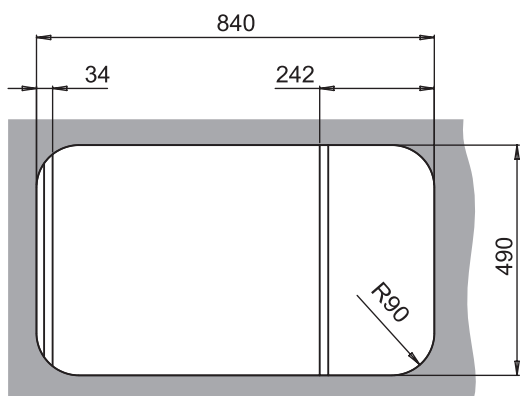

Крепёж

Отводная арматура:
сифон

Antik 60KF

Габариты 860x510
 Чаши 412x355, h 200
 280x175, h 125

Ширина шкафа:
 min 600 мм

Тип установки:
 врезная (сверху
 столешницы)

Окантовка:
 с бортиком

Реверсивная
 мойка