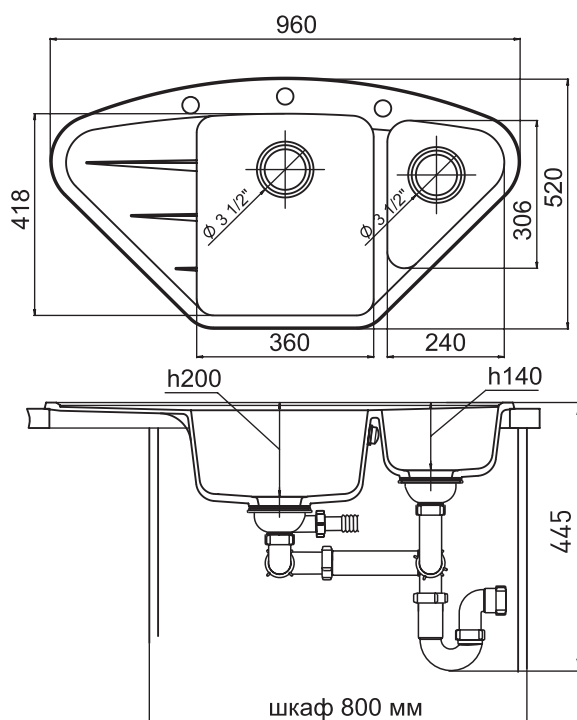

Wink 80KF

Wink

Габариты 960x520
 Чаши 418x360, h 200
 306x240, h140

Тип установки:
 врезная (сверху
 столешницы)

Окантовка:
 без бортика

Угловая
 мойка

Возможна установка
 измельчителя

Цвет