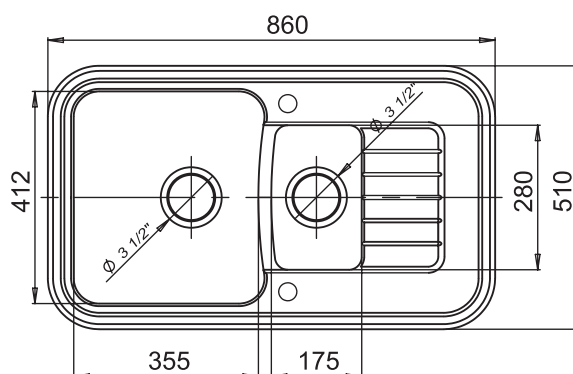

Крепёж

Отводная арматура:
сифон

Antik 60KF

Габариты 860x510
 Чаши 412x355, h 200
 280x175, h 125

Ширина шкафа:
 min 600 мм

Тип установки:
 врезная (сверху
 столешницы)

Окантовка:
 с бортиком

Реверсивная
 мойка