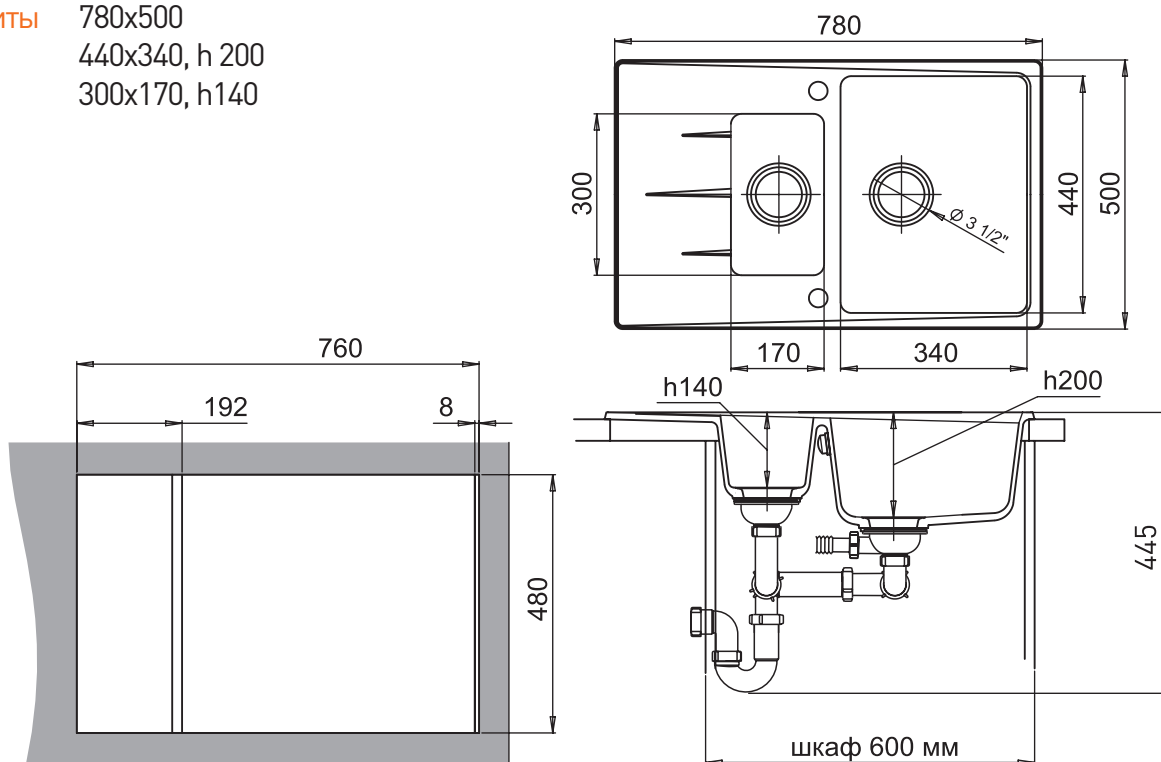

Комплектация

Шаблон

Крепёж

Отводная арматура:
сифон

Gerd 60KF

Gerd

Габариты 780x500
 Чаши 440x340, h 200
 300x170, h140

Ширина шкафа:
 min 600 мм