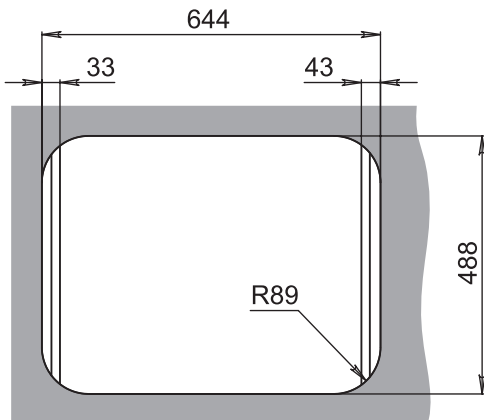

Отводная арматура:
сифон

Antik 60K

Габариты 660x510
 Чаши 412x355, h 200
 280x175, h 125

Ширина шкафа:
 min 600 мм

Тип установки:
 врезная (сверху
 столешницы)

Окантовка:
 с бортиком

Реверсивная
 мойка

Возможна установка
 измельчителя