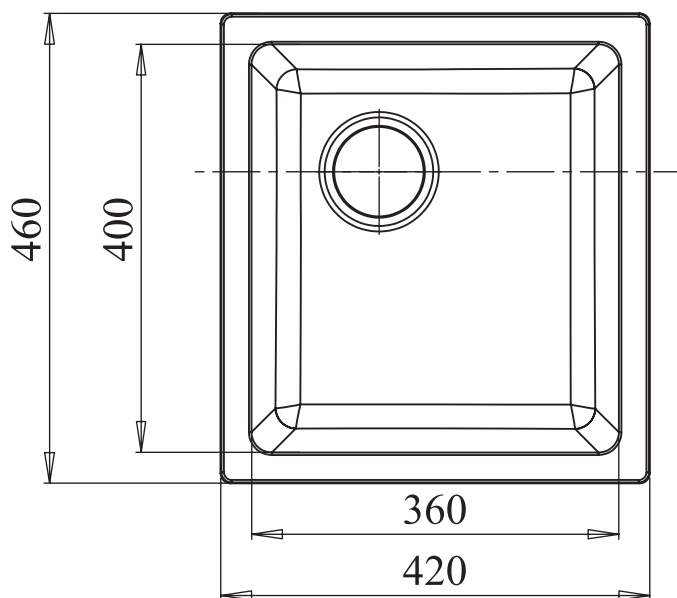

Габариты 420x460
Чаша 400x360, h 200