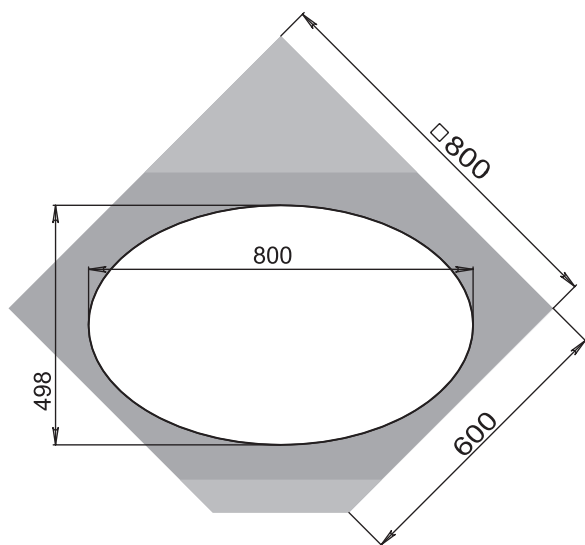

Габариты 820x520
 Чаши 452x330, h 190
 Ø 335, h 160

Тип установки:
 врезная (сверху
 столешницы)

Окантовка:
 с бортиком

Угловая
 мойка

Реверсивная
 мойка

Возможна установка
 измельчителя

Цвет

бежевый