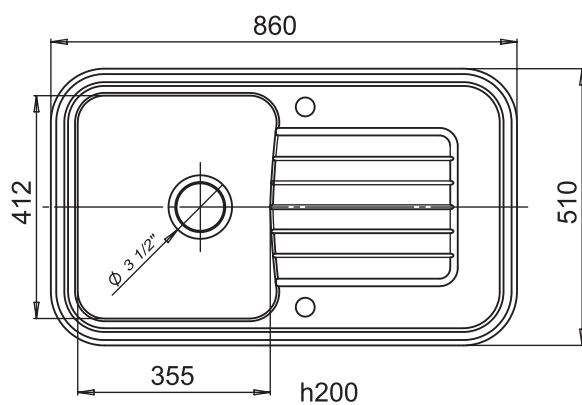

Крепёж

Отводная арматура:
сифон

Antik 60F

Габариты 860x510
Чаша 412x355, h 200

Ширина шкафа:
min 600 мм

Тип установки:
врезная (сверху
столешницы)

Окантовка:
с бортиком

Реверсивная
мойка