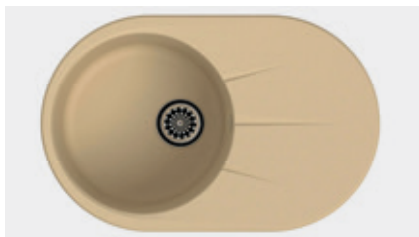

Rund 50F

с. 24

Габариты 750x480
Чаша $\varnothing$ 400, h 200