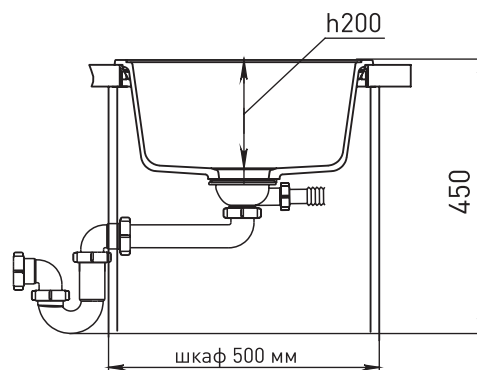

new

Elegant

Габариты 518x478
Чаша 412x392, h 200

Ширина шкафа:
min 500 мм

Тип установки:
врезная (сверху
столешницы)

Окантовка:
с бортиком

Готовое технологическое
отверстие под смеситель

Возможна установка
измельчителя