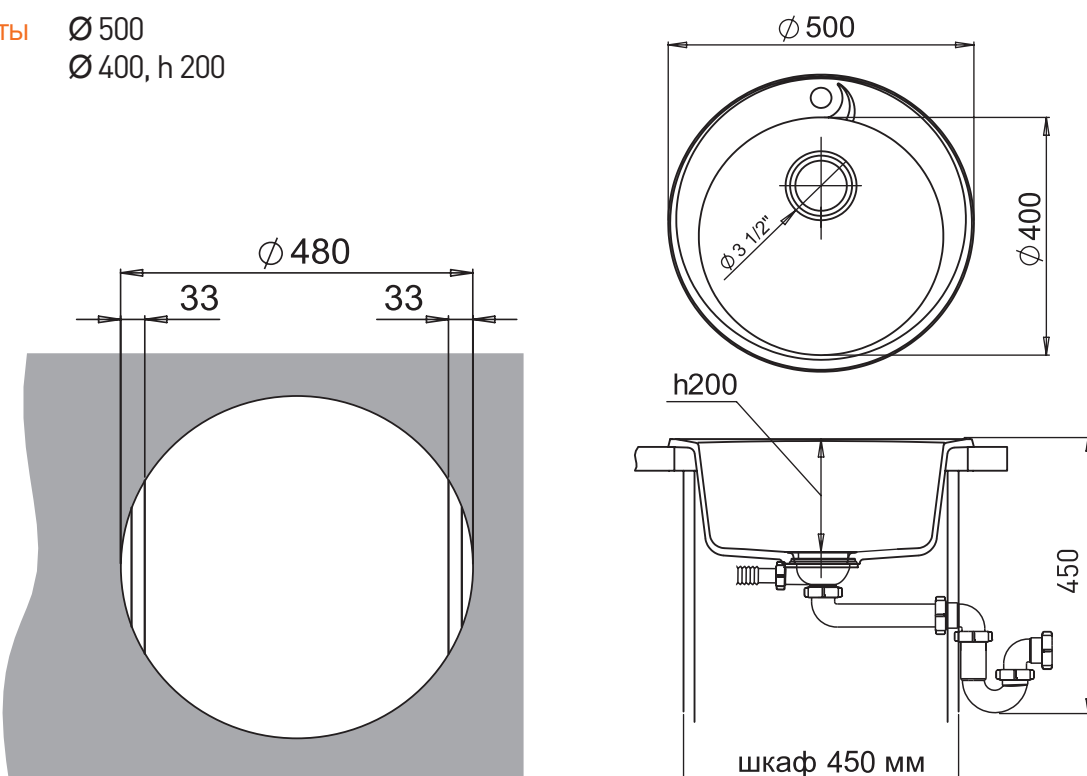

Rund 45

Габариты $\varnothing 500$
 Чаша $\varnothing 400$, h 200

Ширина шкафа:
 min 450 мм

Тип установки:
 врезная (сверху
 столешницы)

Окантовка:
 без бортика

Готовое
 технологическое
 отверстие под смеситель