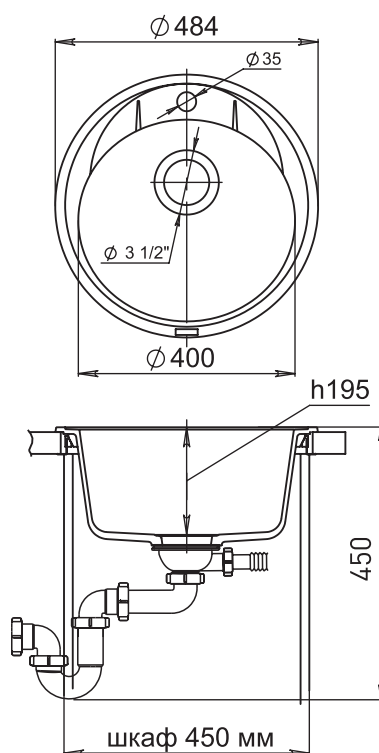

Elegant R45

Elegant

Габариты \varnothing 484
Чаша \varnothing 400, h 195

Ширина шкафа:
min 450 мм

Тип установки:
врезная (сверху
столешницы)

Окантовка:
с бортиком

Готовое технологическое
отверстие под смеситель