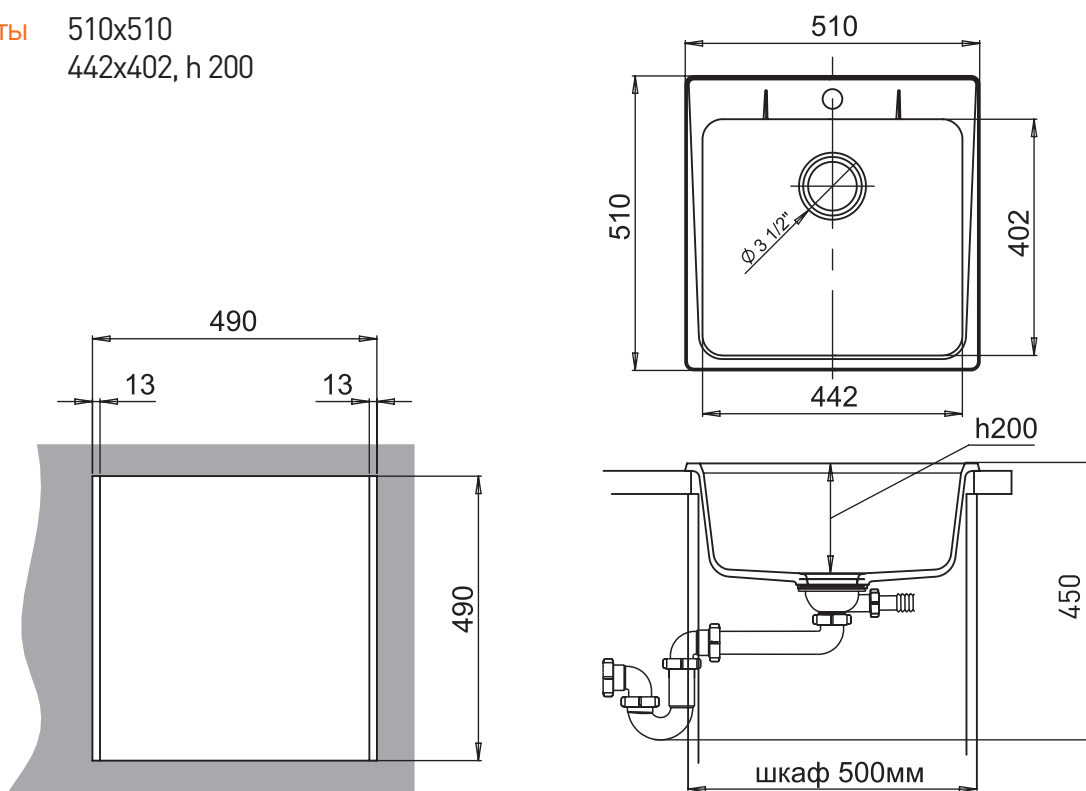

Шаблон

Крепёж

Отводная арматура:
сифон

Gerd 50

Gerd

Габариты 510x510
Чаша 442x402, h 200

Ширина шкафа:
min 500 мм

Тип установки:
врезная (сверху
столешницы)