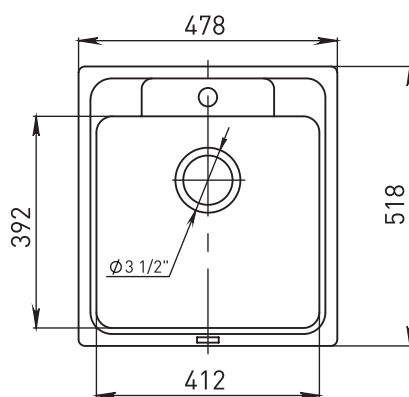

new

Elegant

Габариты 518x478
Чаша 412x392, h 200

Ширина шкафа:
min 500 мм

Тип установки:
врезная (сверху
столешницы)

Окантовка:
с бортиком

Готовое технологическое
отверстие под смеситель

Возможна установка
измельчителя