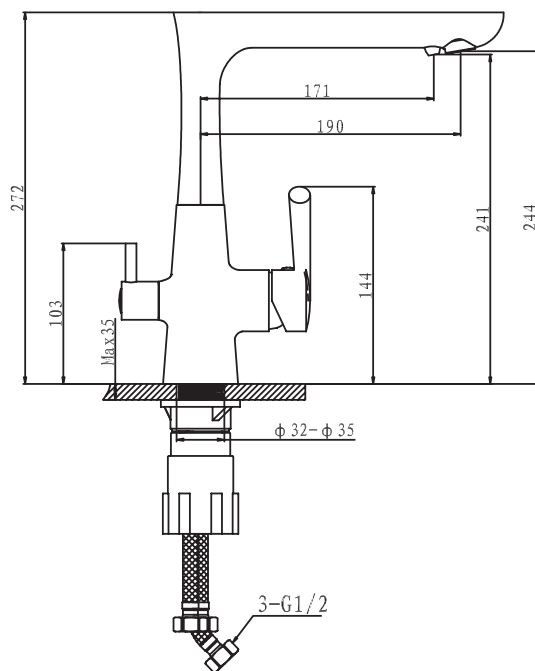

5023501

3223515

Смесители
Дозаторы