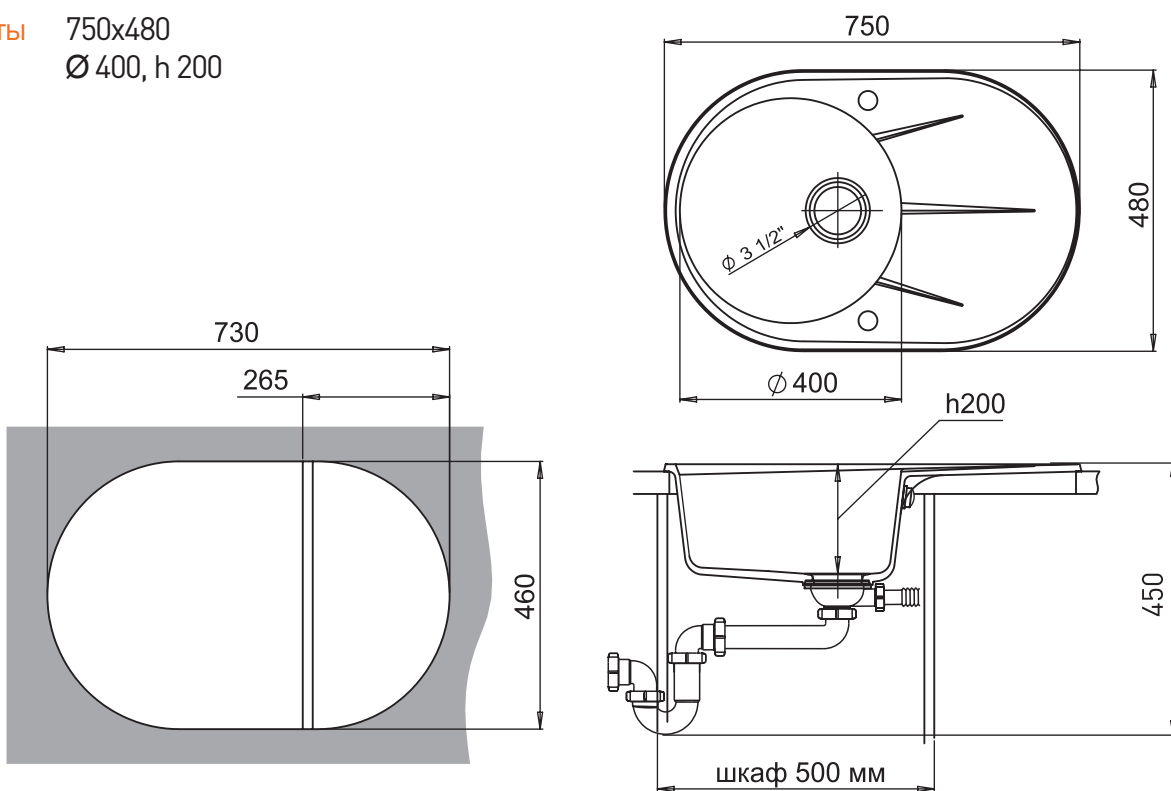

Комплектация

Шаблон

Крепёж

Отводная арматура:
сифон

Rund 50F

Габариты 750x480
Чаша Ø 400, h 200

Ширина шкафа:
min 500 мм

Тип установки:
врезная (сверху
столешницы)