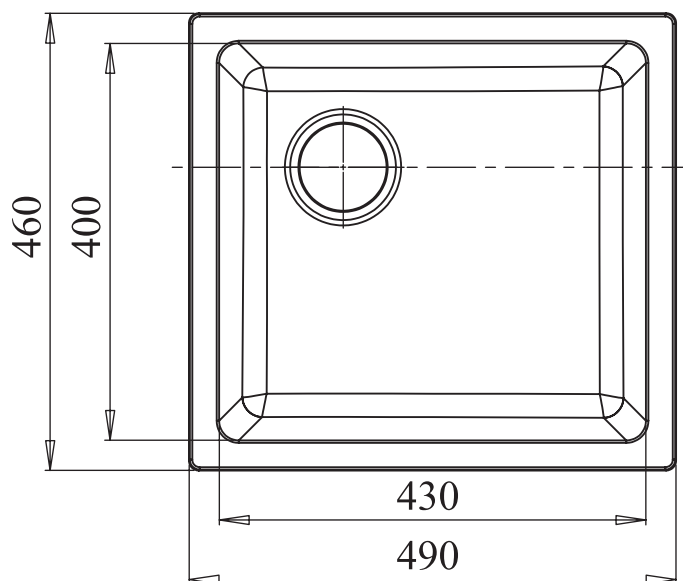

EWIGSTEIN 4540

Габариты 490x460
Чаша 430x400, h 200

4540

иней

черный

серый металл

топаз

Тип установки:
подстольный монтаж
(под столешницу)