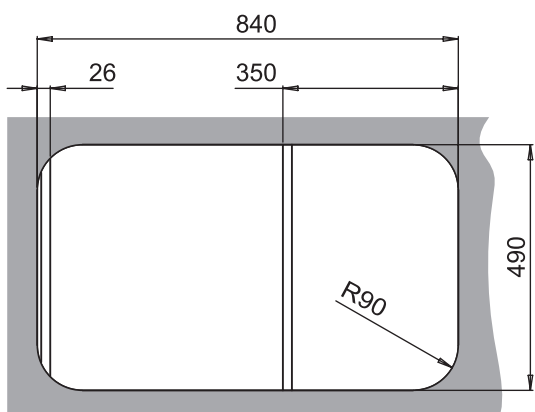

Крепёж

Отводная арматура:
сифон

Antik 60F

Габариты 860x510
Чаша 412x355, h 200

Ширина шкафа:
min 600 мм

Тип установки:
врезная (сверху
столешницы)

Окантовка:
с бортиком

Реверсивная
мойка