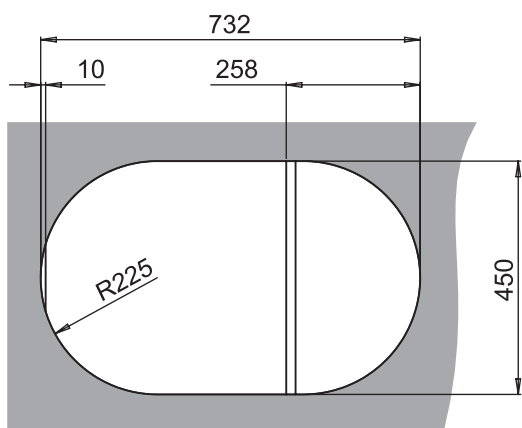

Габариты 752x470
Чаша Ø 410, h 200

Ширина шкафа:
min 500 мм

Тип установки:
врезная (сверху
столешницы)

Окантовка:
с бортиком

Реверсивная
мойка

Возможна установка
измельчителя

Цвет

бежевый