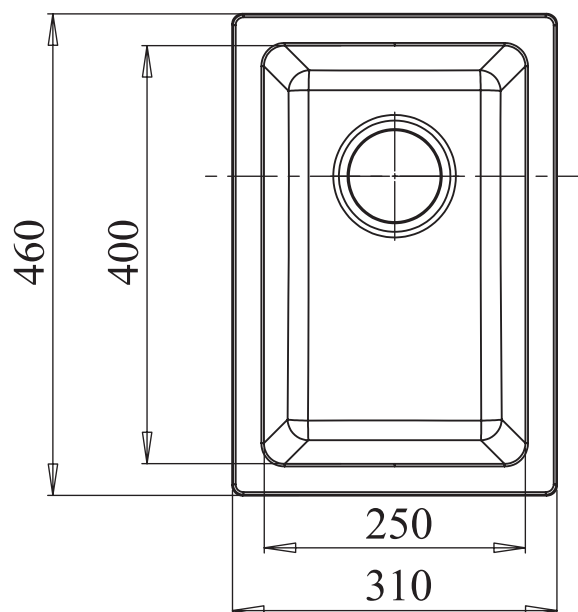

Шаблон

Крепёж

Отводная арматура:
сифон

ПОДСТОЛЬНЫЙ МОНТАЖ

EWIGSTEIN 2540

Габариты 310x460
Чаша 250x400, h 190

2540

иней