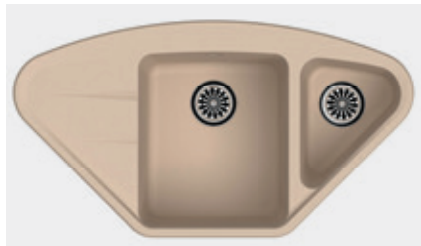

с. 58

Габариты 780x480
Чаша 420x350, h 195 / 320x300, h 195

Угловые модели

Wink 80KF

с. 40

Габариты 960x520
Чаша 418x360, h 200 / 306x240, h 140

Elegant W90KF

с. 60