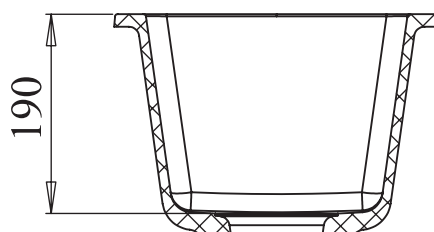

Габариты 310x460
Чаша 250x400, h 190