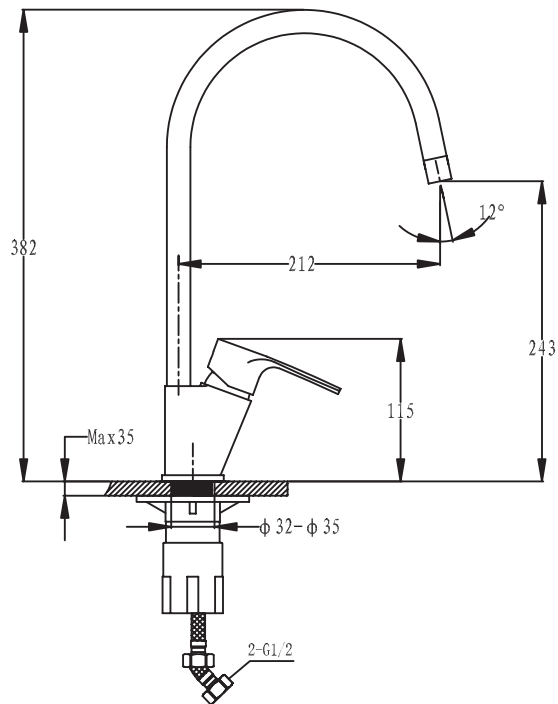

5023501

3223515

Смесители
Дозаторы