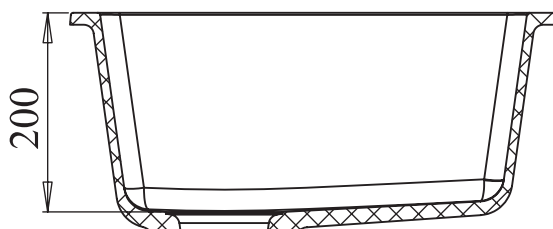

EWIGSTEIN 4540

Габариты 490x460
Чаша 430x400, h 200

4540

иней

черный

серый металл

топаз

Тип установки:
подстольный монтаж
(под столешницу)