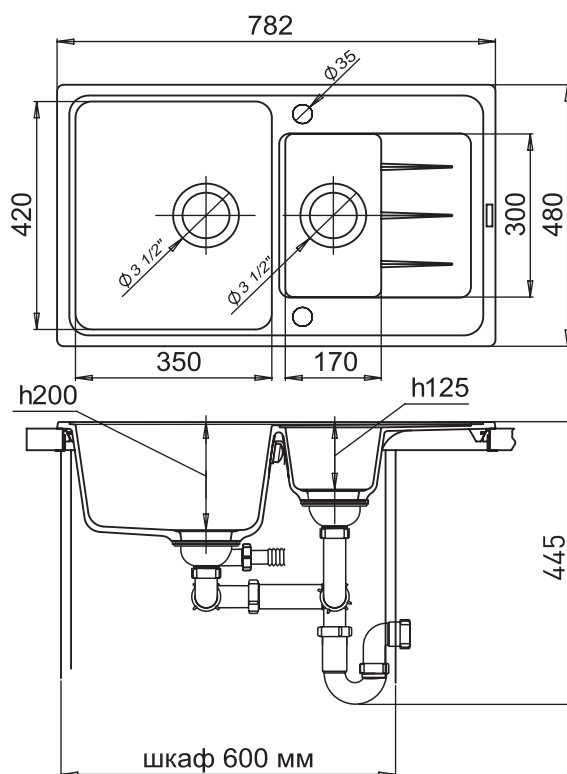

002

Комплектация

Шаблон

Крепёж

Отводная арматура:
сифон

Elegant 60KF

Elegant

Габариты 782x480
 Чаши 420x350, h 200
 300x170, h 125