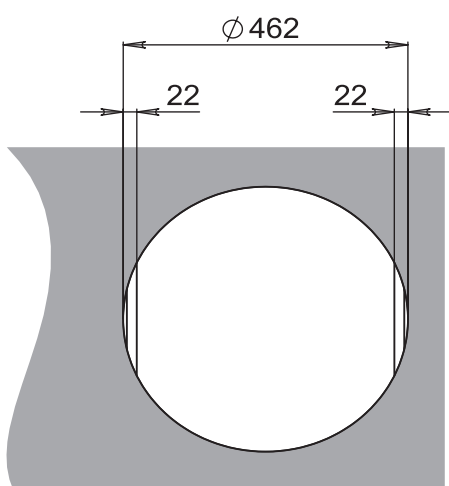

Elegant R45

Elegant

Габариты \varnothing 484
Чаша \varnothing 400, h 195

Ширина шкафа:
min 450 мм

Тип установки:
врезная (сверху
столешницы)

Окантовка:
с бортиком

Готовое технологическое
отверстие под смеситель