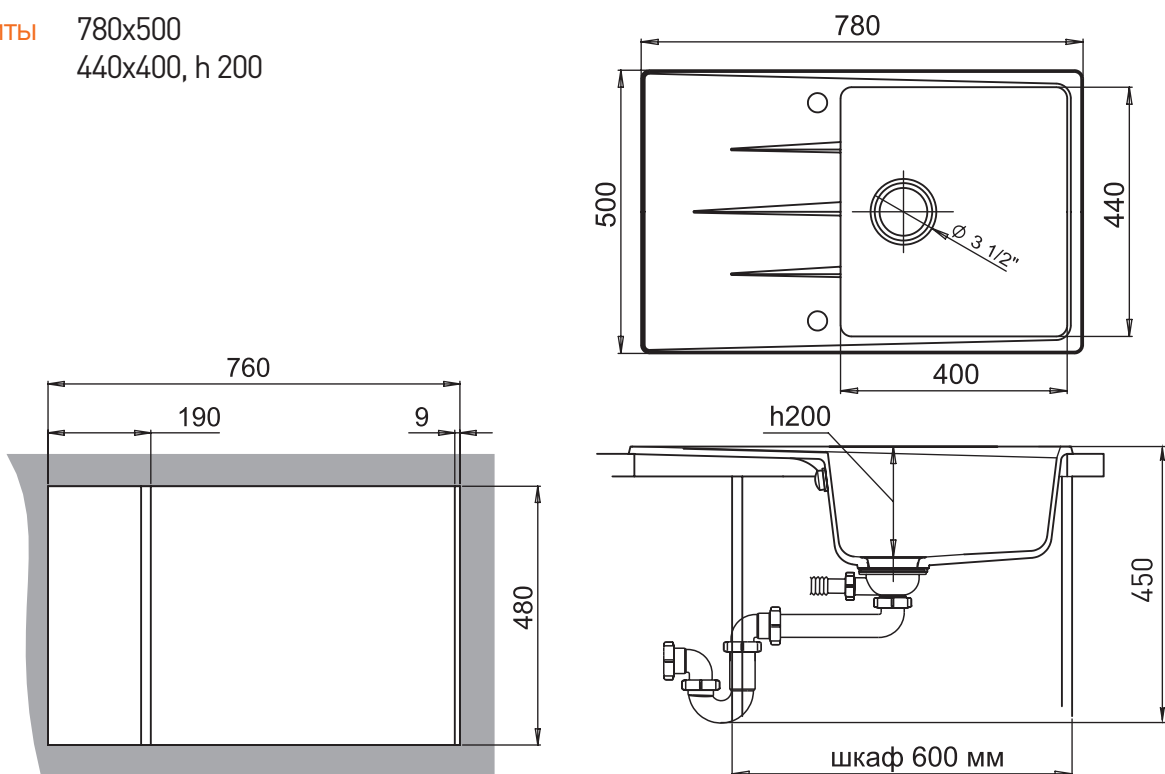

Отводная арматура:
сифон

Gerd 60F

Gerd

Габариты 780x500
Чаша 440x400, h 200

Ширина шкафа:
min 600 мм

Тип установки:
врезная (сверху
столешницы)

Окантовка:
без бортика

Реверсивная
мойка