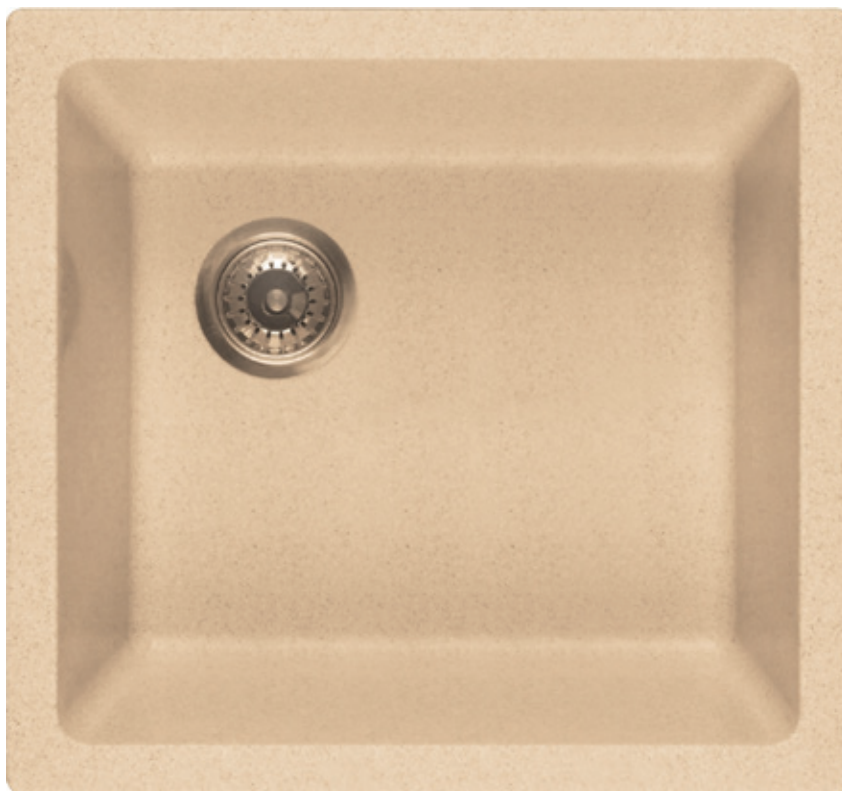

EWIGSTEIN 4540