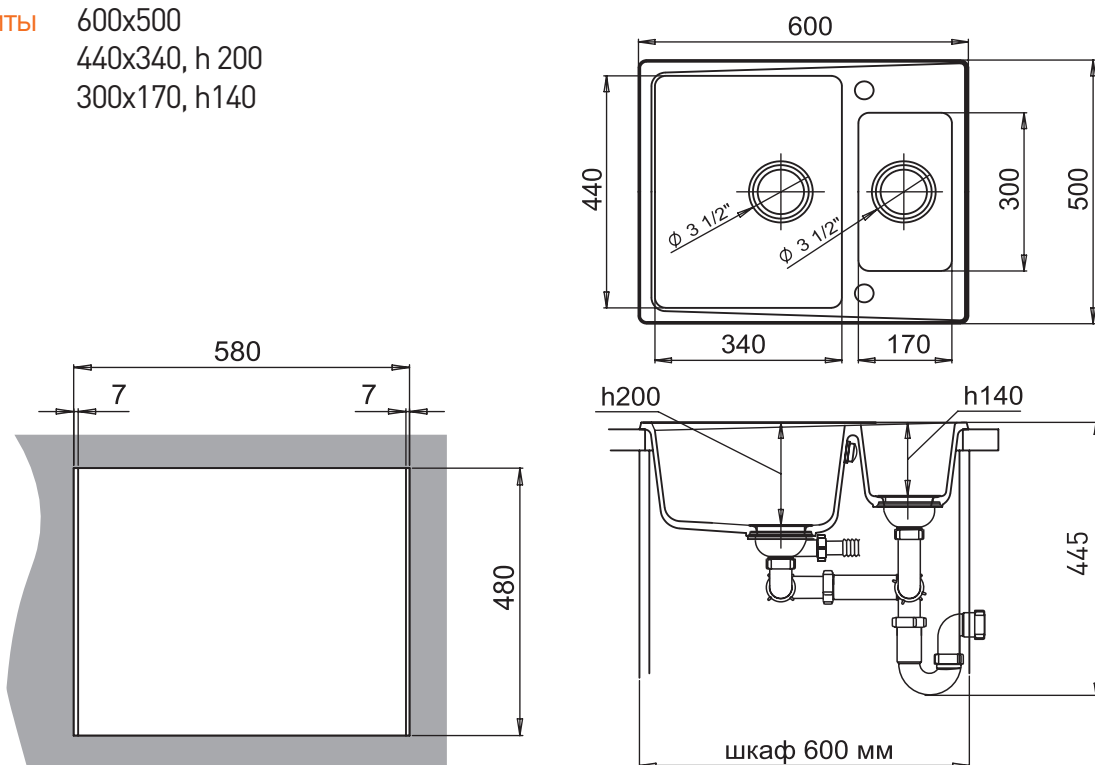

Gerd

Габариты 600x500
 Чаши 440x340, h 200
 300x170, h140

Ширина шкафа:
 min 600 мм

Тип установки:
 врезная (сверху
 столешницы)

Окантовка:
 без бортика

Реверсивная
 мойка

Возможна установка
 измельчителя

Цвет