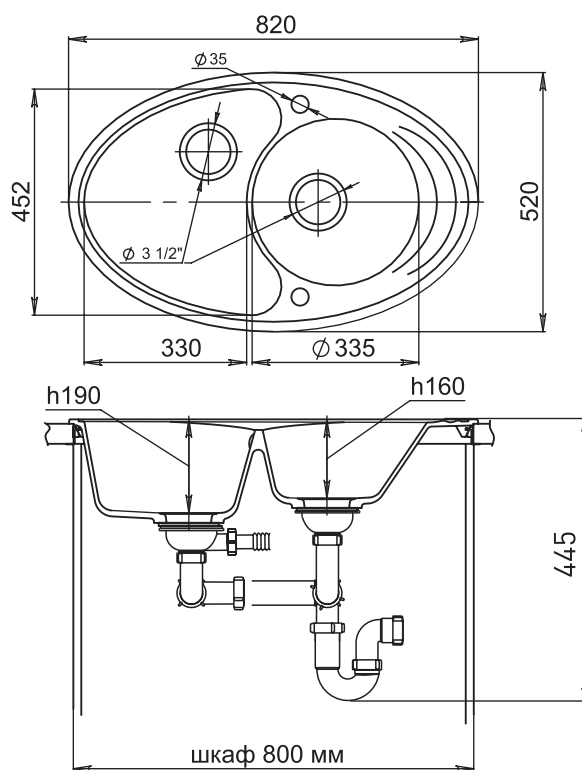

Габариты 820x520
 Чаши 452x330, h 190
 Ø 335, h 160

Тип установки:
 врезная (сверху
 столешницы)

Окантовка:
 с бортиком

Угловая
 мойка

Реверсивная
 мойка

Возможна установка
 измельчителя

Цвет

бежевый