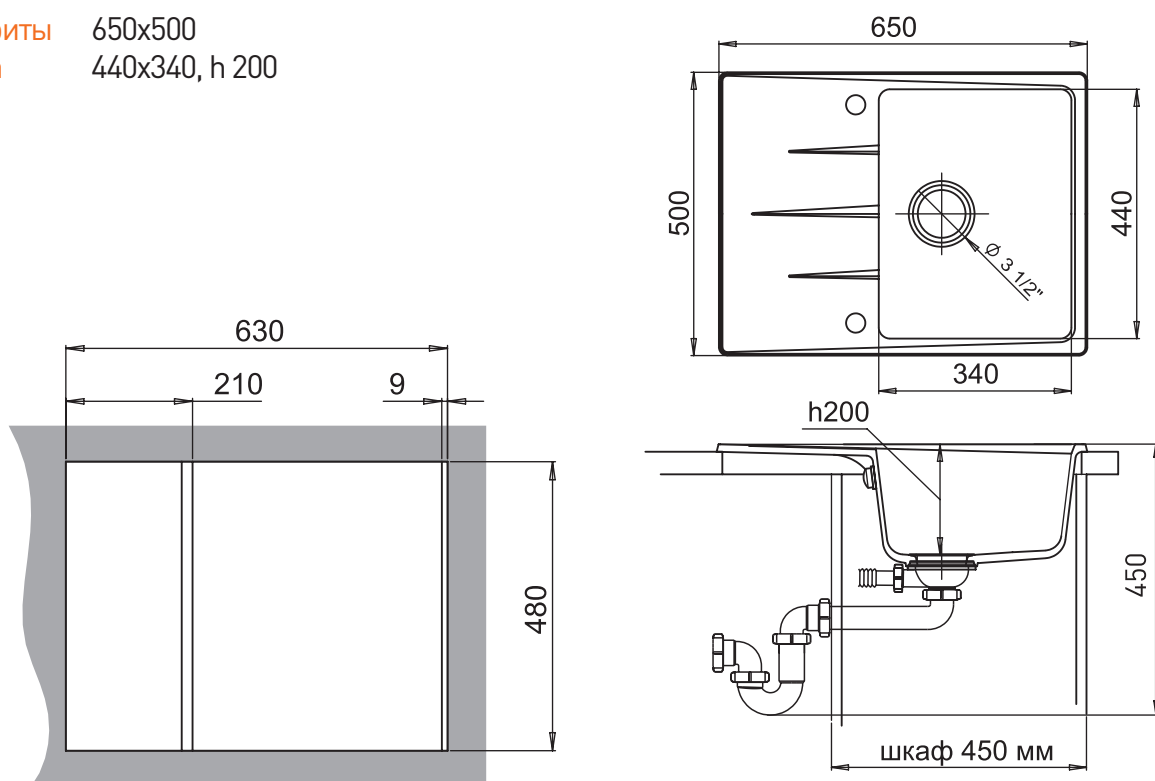

Gerd 45F

Gerd

Габариты 650x500
Чаша 440x340, h 200

Ширина шкафа:
min 450 мм

Тип установки:
врезная (сверху
столешницы)

Окантовка:
без бортика

Реверсивная
мойка

Возможна установка
измельчителя