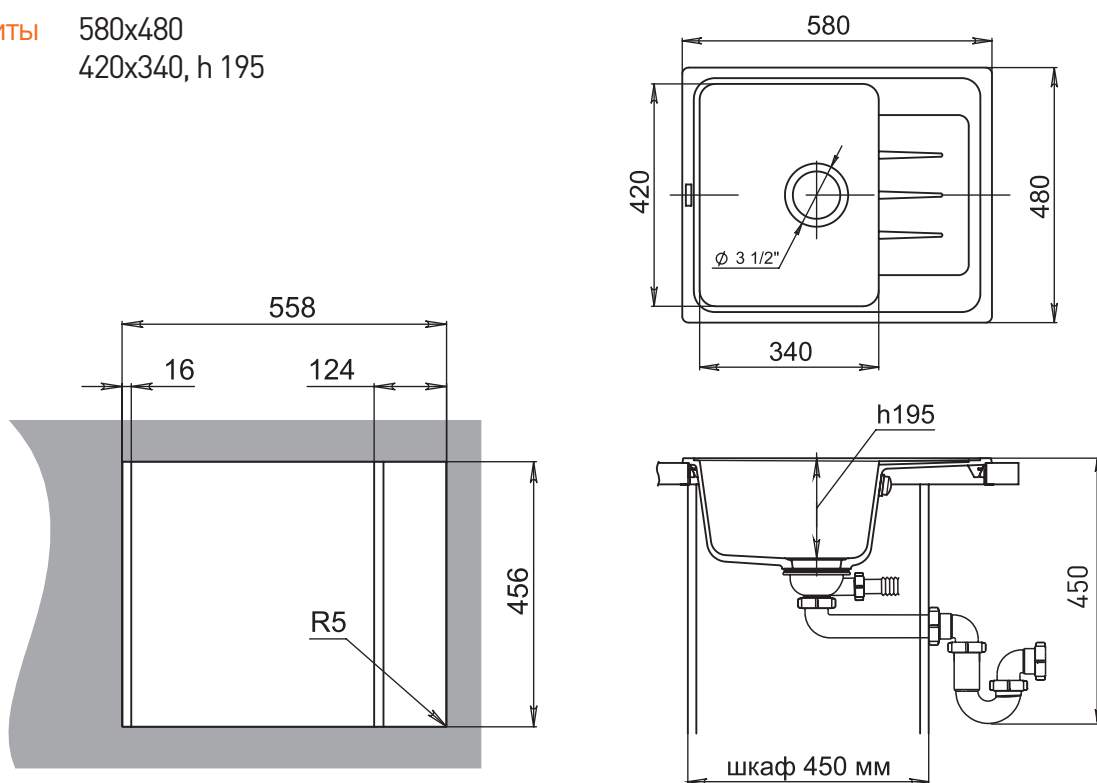

Комплектация

Шаблон

Крепёж

Отводная арматура:
сифон

Elegant 45F

Elegant

Габариты 580x480
Чаша 420x340, h 195

Ширина шкафа:
min 450 мм