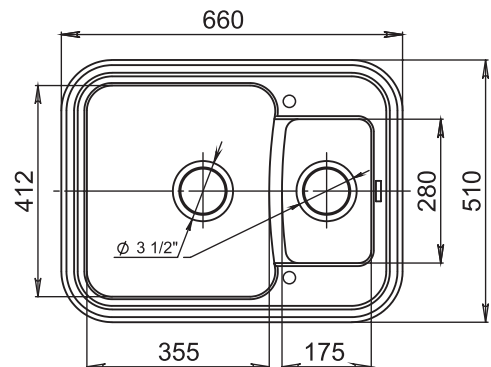

Отводная арматура:
сифон

Antik 60K

Габариты 660x510
 Чаши 412x355, h 200
 280x175, h 125

Ширина шкафа:
 min 600 мм

Тип установки:
 врезная (сверху
 столешницы)

Окантовка:
 с бортиком

Реверсивная
 мойка

Возможна установка
 измельчителя