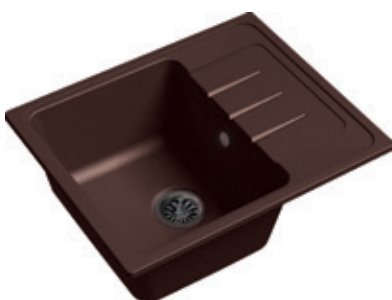

Цвет

шоколад

база 450

Рекомендуемые смесители

Комплектация