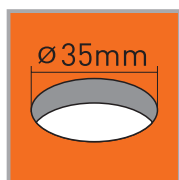

Латунный корпус

Керамический картридж

Аэратор пластиковый со специальной сеткой для снижения шума

Гибкая подводка

Поворотный излив

Отверстия для монтажа Ø 35 мм

Покрытие корпуса в цвет мойки

Гарантия 5 лет