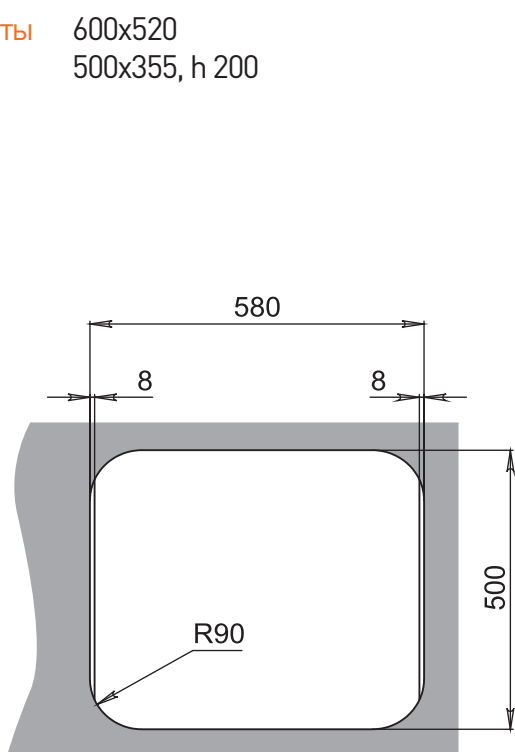

Antik 60

Габариты 600x520
Чаша 500x355, h 200

Ширина шкафа:
min 600 мм

Тип установки:
врезная (сверху
столешницы)

Окантовка:
с бортиком

Готовое технологическое
отверстие под смеситель

Возможна установка
измельчителя