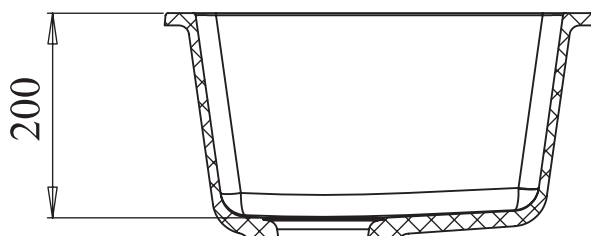

Габариты 420x460
Чаша 400x360, h 200