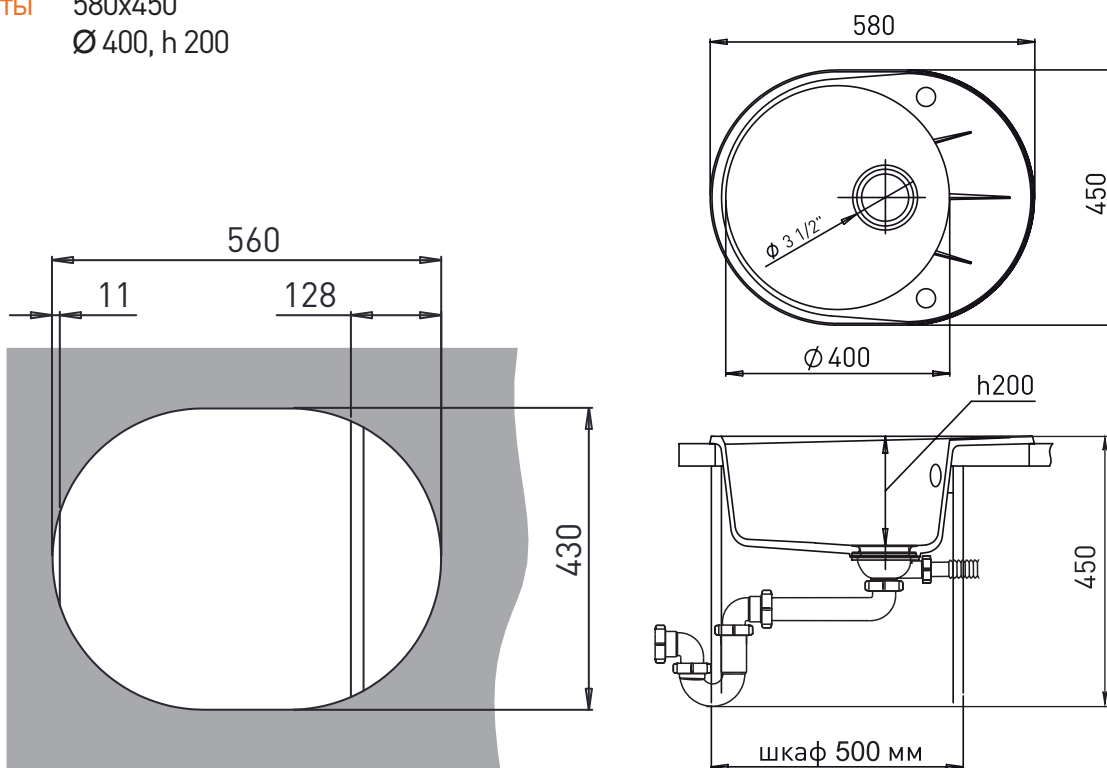

002

Комплектация

Шаблон

Крепёж

Отводная арматура:
сифон

Rund 45F

Габариты 580x450
Чаша Ø 400, h 200

Ширина шкафа:
min 500 мм