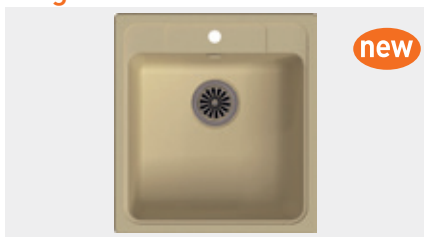

Elegant 50

с. 48

Габариты 518x478
Чаша 412x392, h 200