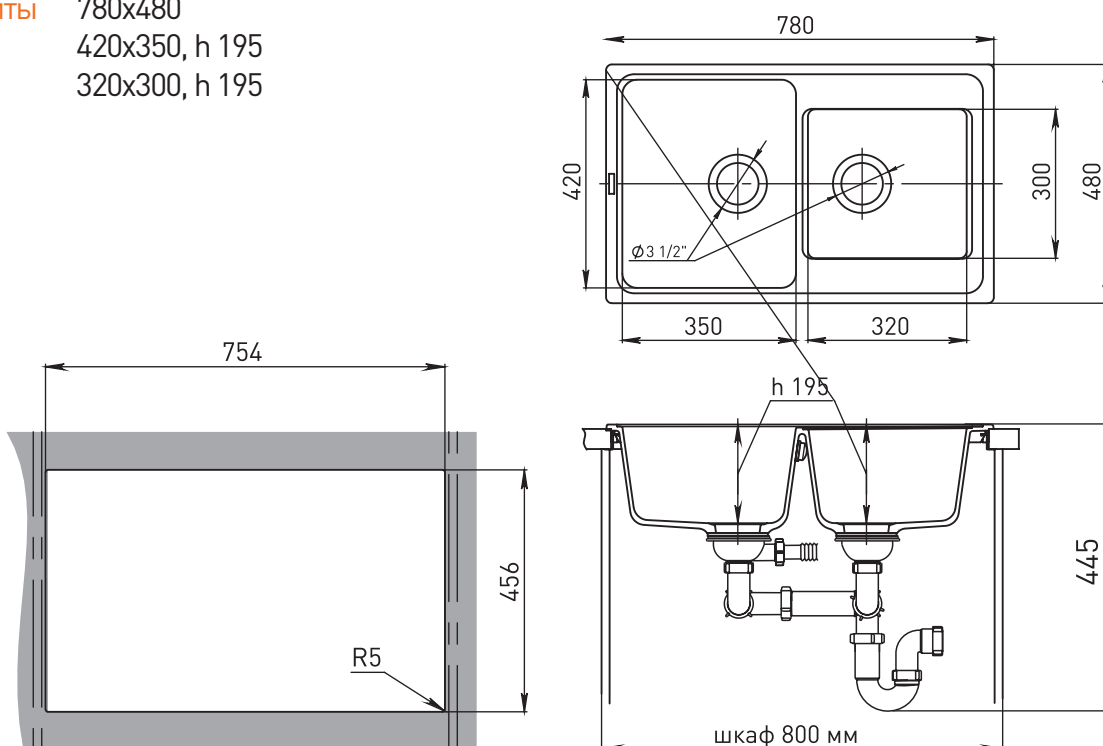

Elegant 80D

new

Elegant

Габариты 780x480
Чаша 420x350, h 195
320x300, h 195

Ширина шкафа:
min 800 мм

Тип установки:
врезная (сверху
столешницы)

Окантовка:
с бортиком

Реверсивная
мойка