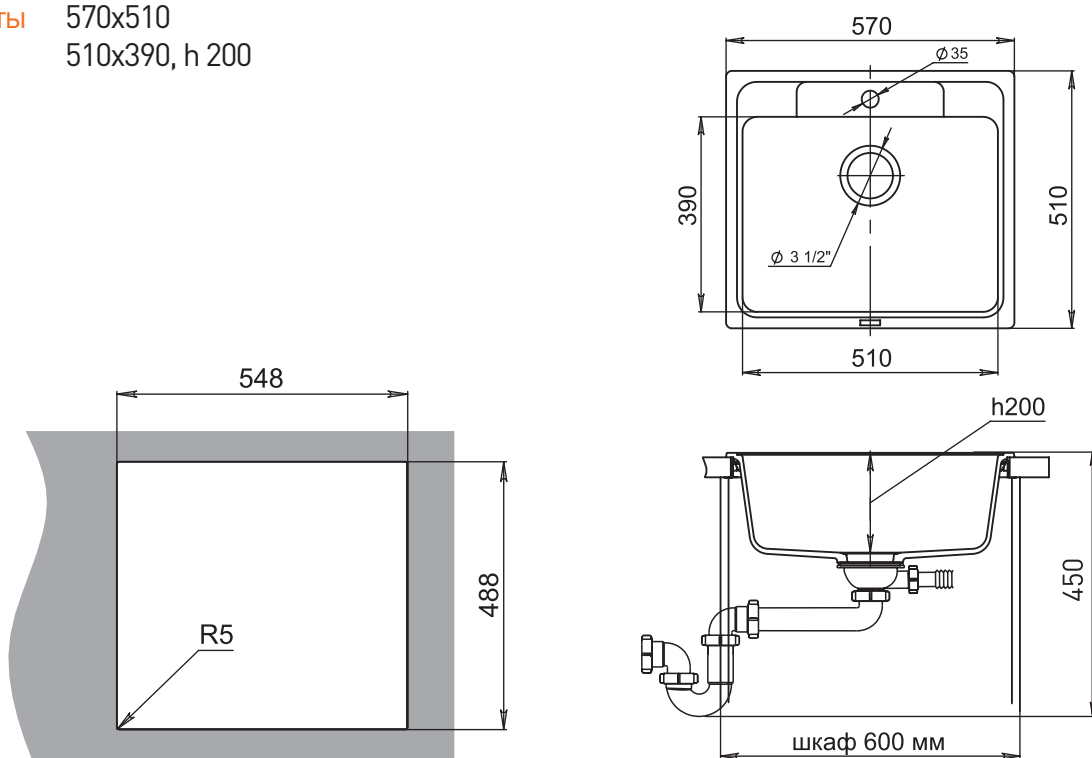

Отводная арматура:
сифон

Elegant 60

Elegant

Габариты 570x510
Чаша 510x390, h 200

Ширина шкафа:
min 600 мм

Тип установки:
врезная (сверху
столешницы)

Окантовка:
с бортиком

Готовое технологическое
отверстие под смеситель