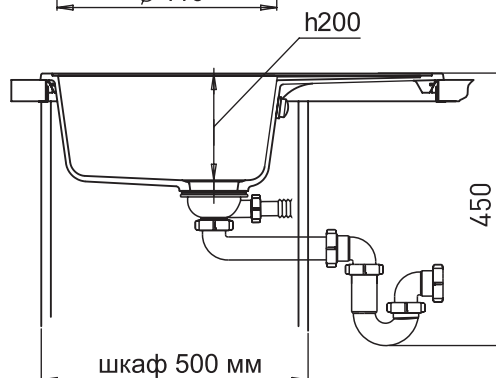

Габариты 752x470
Чаша Ø 410, h 200

Ширина шкафа:
min 500 мм

Тип установки:
врезная (сверху
столешницы)

Окантовка:
с бортиком

Реверсивная
мойка

Возможна установка
измельчителя

Цвет

бежевый