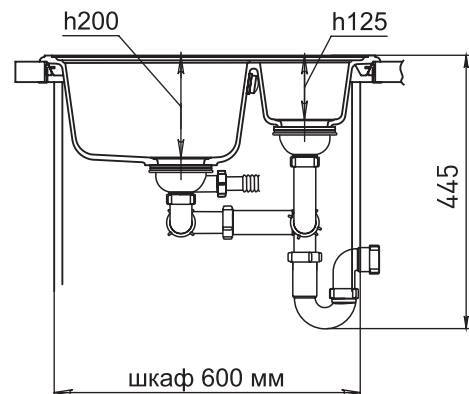

Отводная арматура:
сифон

Antik 60K

Габариты 660x510
 Чаши 412x355, h 200
 280x175, h 125

Ширина шкафа:
 min 600 мм

Тип установки:
 врезная (сверху
 столешницы)

Окантовка:
 с бортиком

Реверсивная
 мойка

Возможна установка
 измельчителя