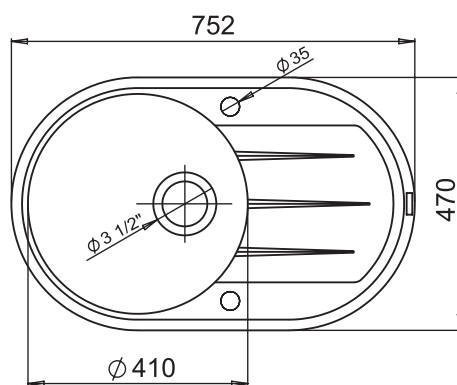

Габариты 752x470
Чаша Ø 410, h 200

Ширина шкафа:
min 500 мм

Тип установки:
врезная (сверху
столешницы)

Окантовка:
с бортиком

Реверсивная
мойка

Возможна установка
измельчителя

Цвет

бежевый