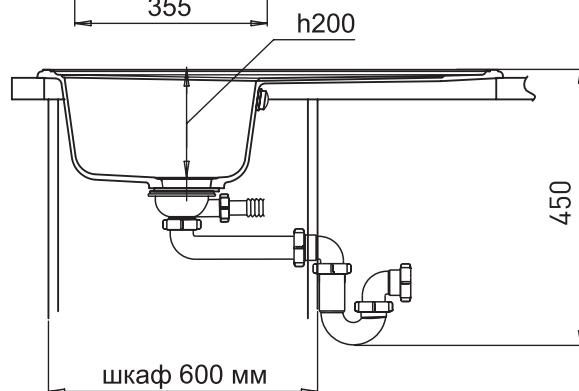

Крепёж

Отводная арматура:
сифон

Antik 60F

Габариты 860x510
Чаша 412x355, h 200

Ширина шкафа:
min 600 мм

Тип установки:
врезная (сверху
столешницы)

Окантовка:
с бортиком

Реверсивная
мойка